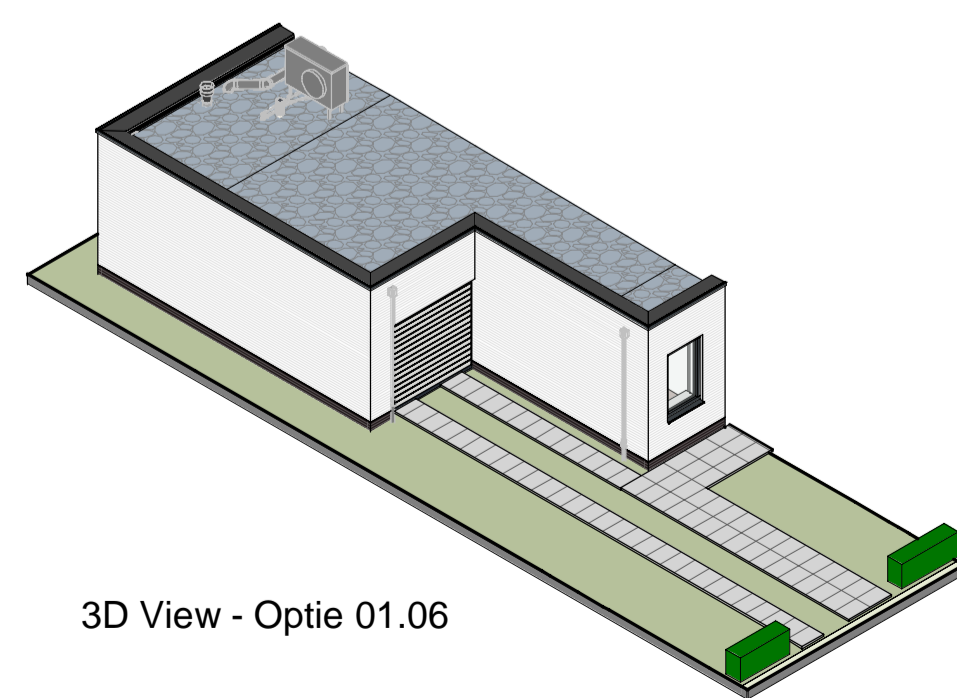

3D View - Optie 02.06

3D View - Optie 02.02

3D View - Optie 02.01B

3D View - Optie 01.06

Opties type B

18-5-2021 M. ter Stal
 datum modelleur
 project Thuis in Buitenwoel
 projectnr VC210002
 schaal 1:100
 fase verkoop
 bladnummer
 VT-100_opties 07-08