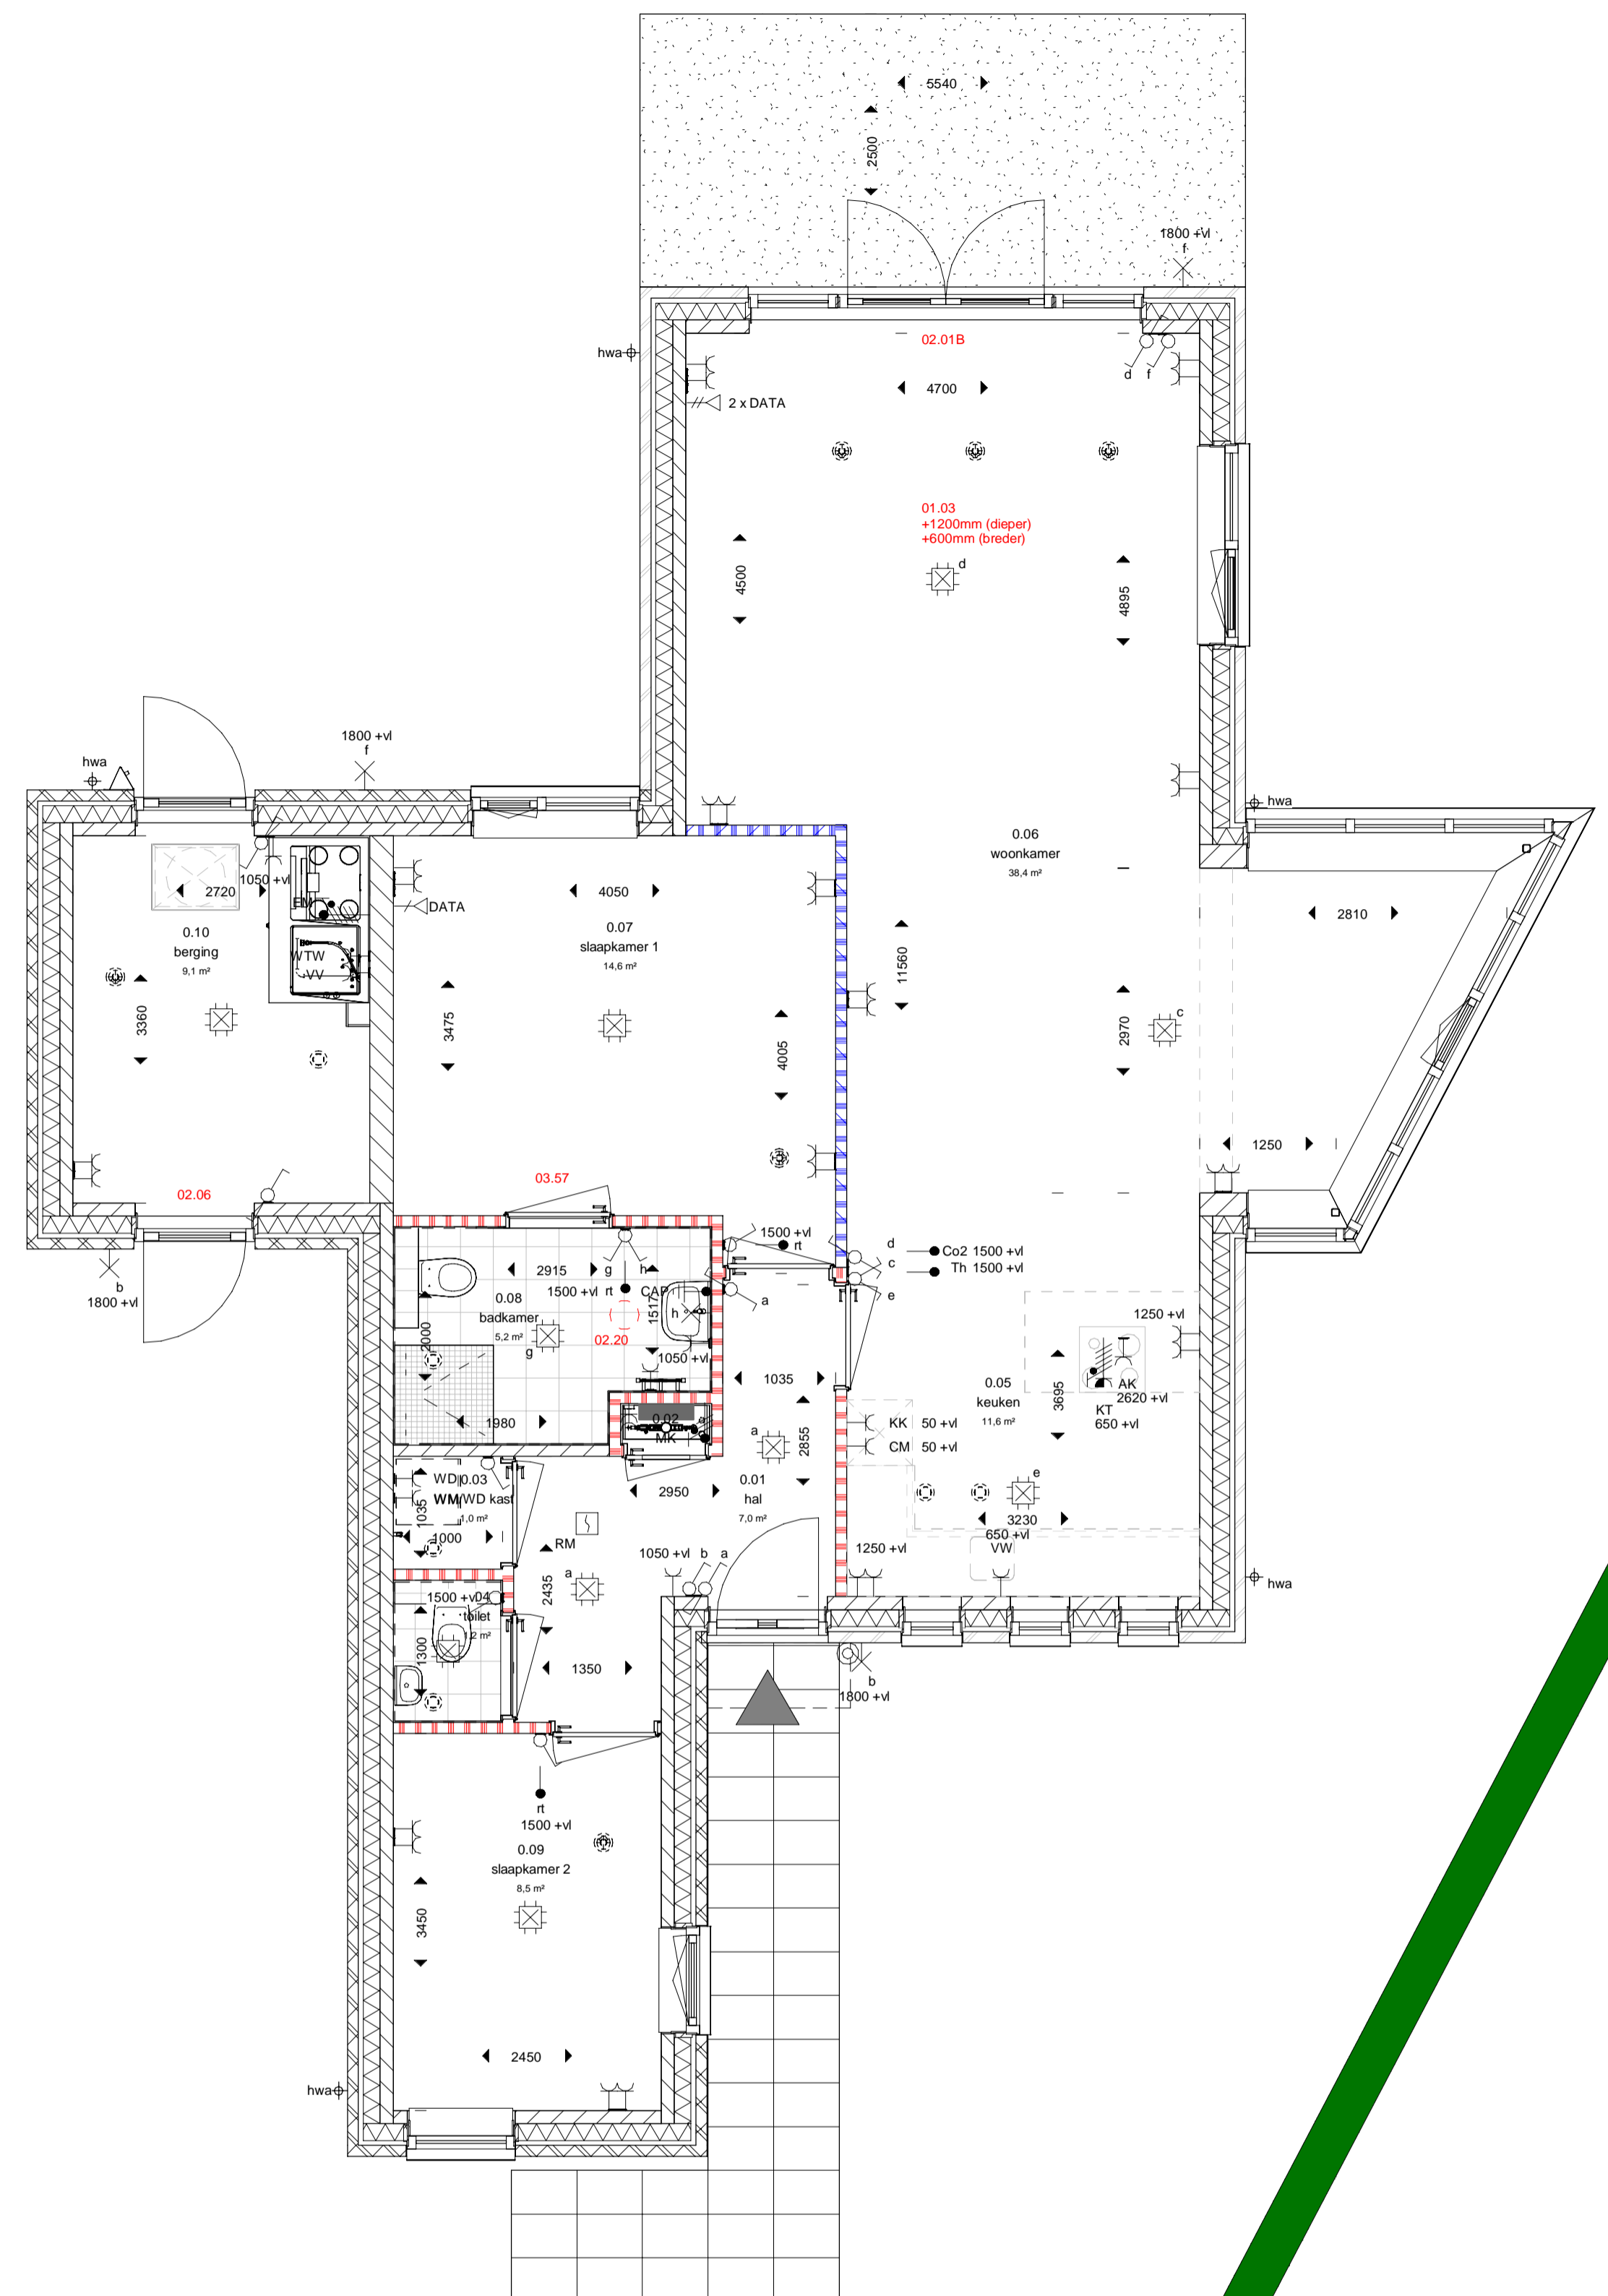

3D View - Optie 02.06

3D View - Optie 02.02

3D View - Optie 02.01B

3D View - Optie 01.06

Opties type B

18-5-2021 M. ter Stal
 datum modelleur
 project Thuis in Buitenwoel
 projectnr VC210002
 schaal 1:100
 fase verkoop
 bladnummer
 VT-100_opties 07-08

De genoemde maten zijn circa maten, aangeduid in millimeters.