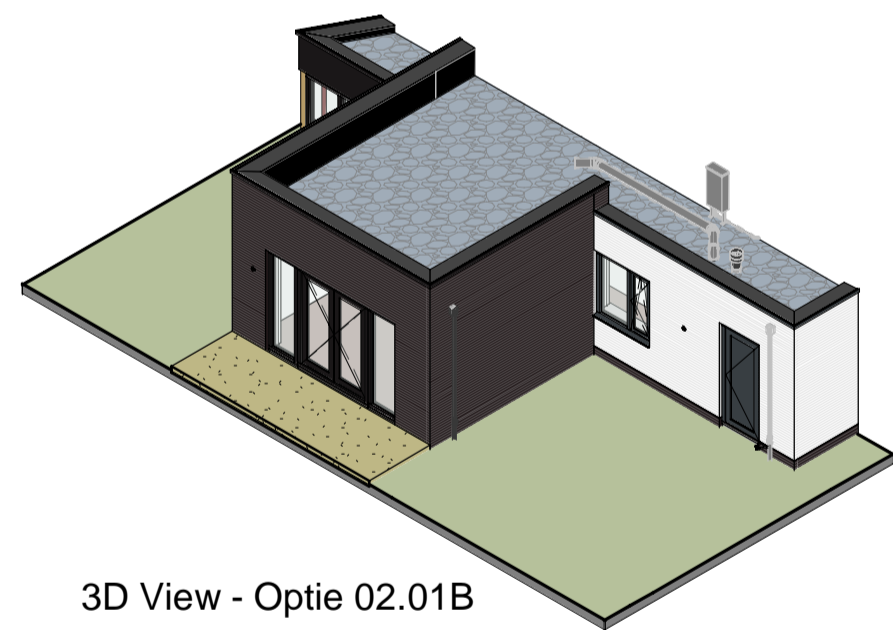

3D View - Optie 02.06

3D View - Optie 02.02

3D View - Optie 02.01B

3D View - Optie 01.06

Opties type B

18-5-2021 M. ter Stal
 datum modelleur
 project Thuis in Buitenwoel
 projectnr VC210002
 schaal 1:100
 fase verkoop
 bladnummer
 VT-100_opties 07-08