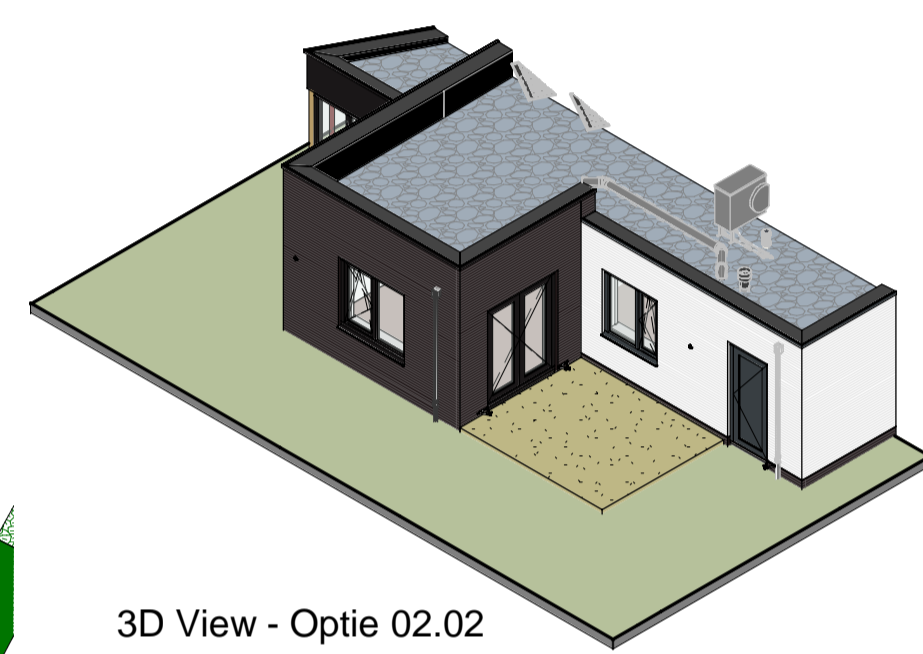

3D View - Optie 02.06

3D View - Optie 02.02

3D View - Optie 02.01B

3D View - Optie 01.06

Opties type B

18-5-2021 M. ter Stal
 datum modelleur
 project Thuis in Buitenwoel
 projectnr VC210002
 schaal 1:100
 fase verkoop
 bladnummer
 VT-100_opties 07-08