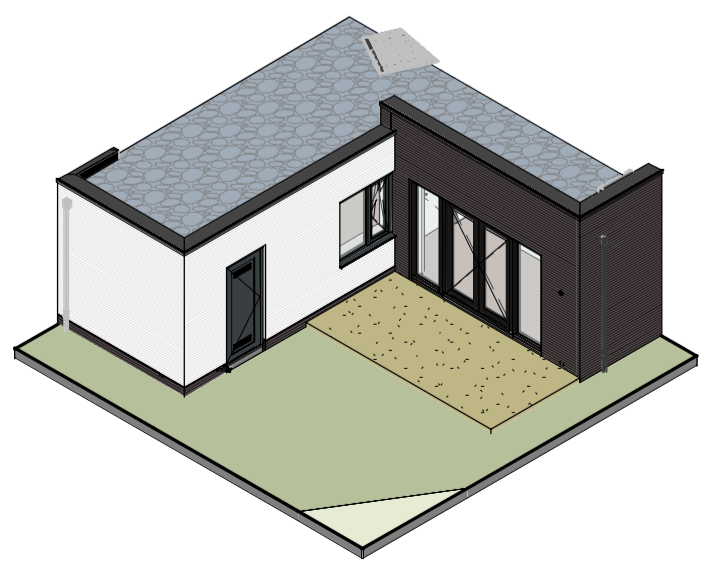

3D View - Optie 02.01A