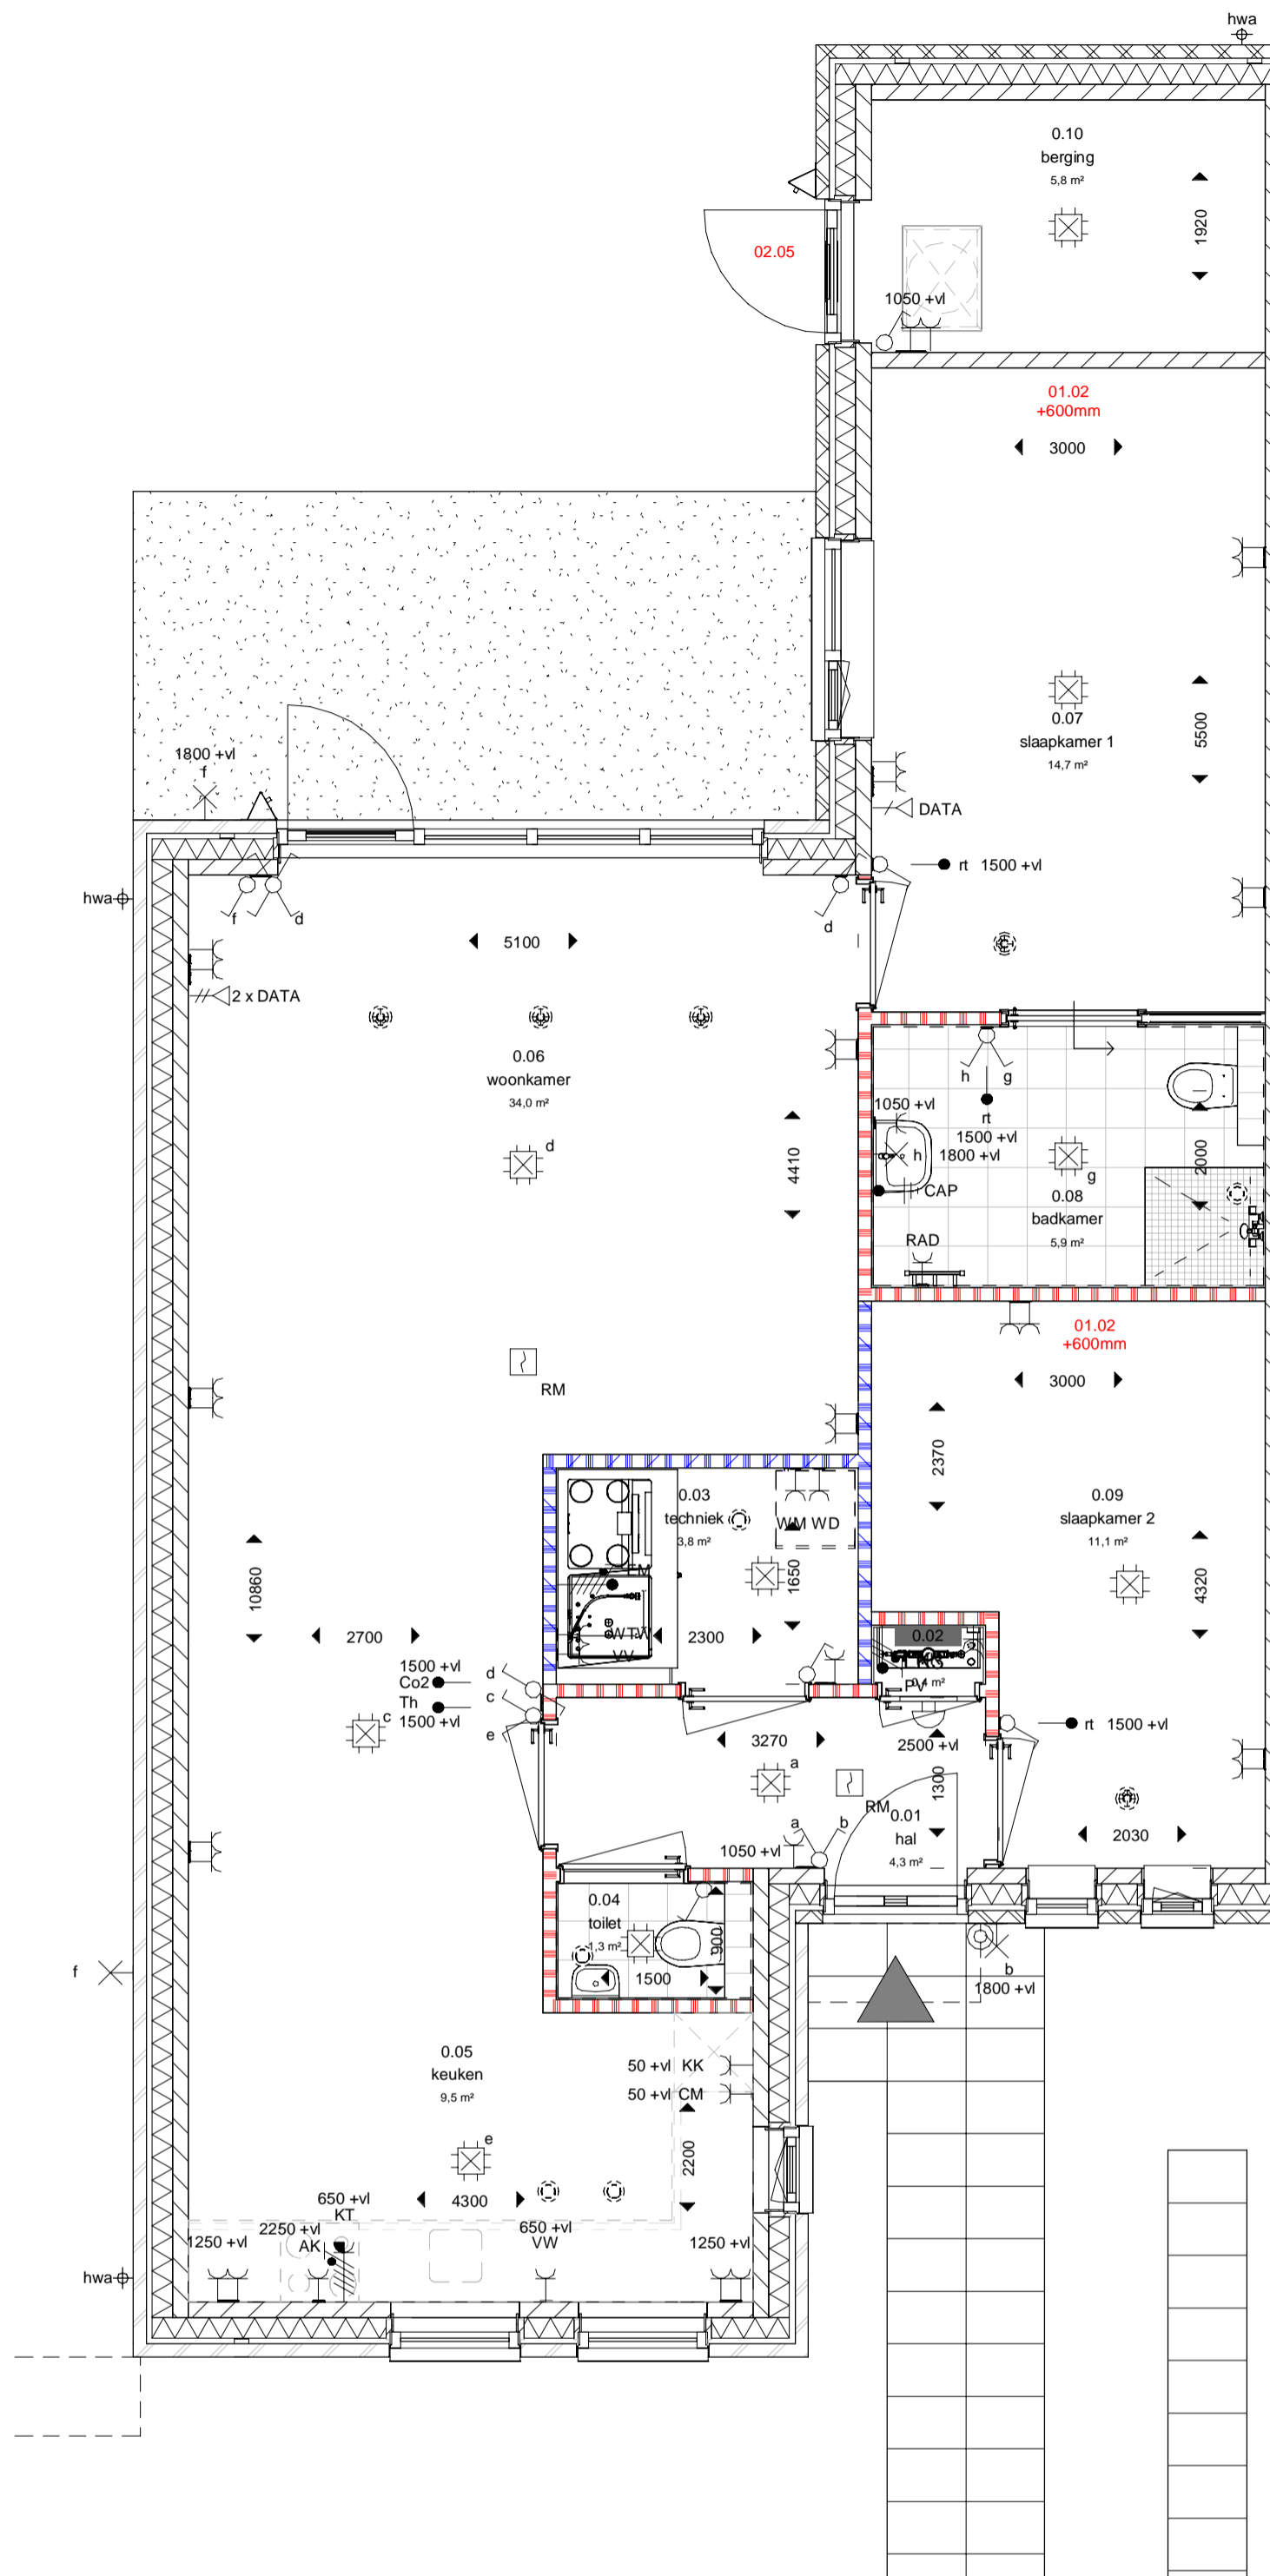

Opties type A / A1

18-5-2021 datum
M. ter Stal modelleur
project Thuis in Buitenwoel
projectnr VC210002
schaal 1:100
fase verkoop
bladnummer VT-100_opties 04-06