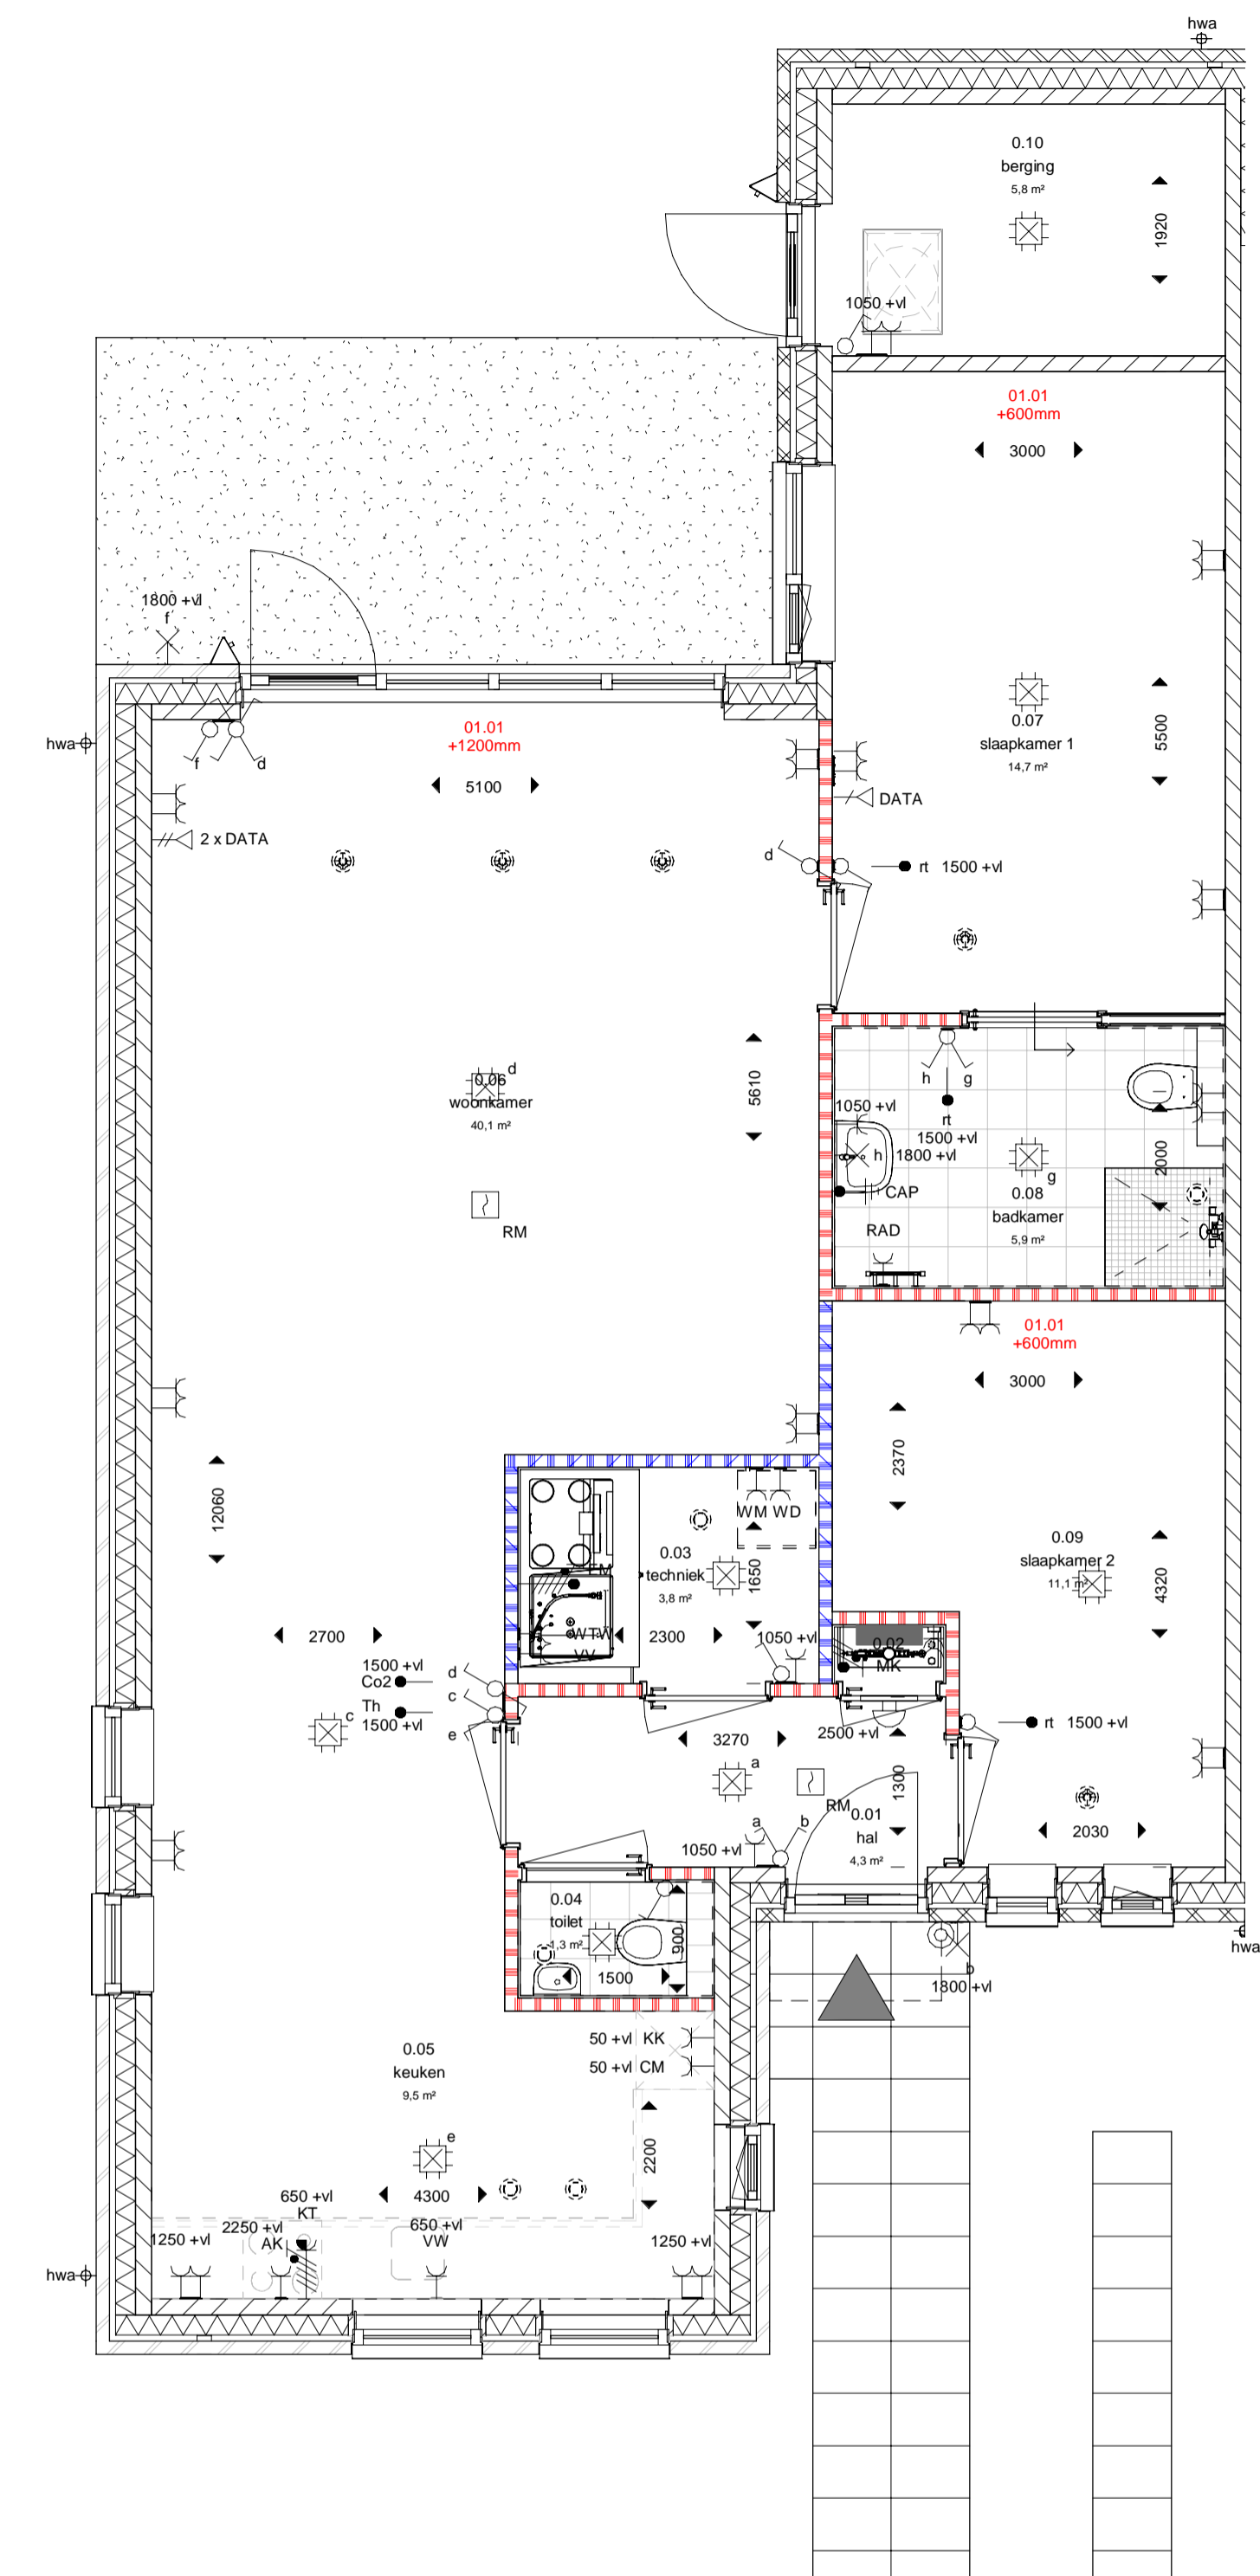

Opties type A / A1

18-5-2021 M. ter Stal
datum modelleur

project Thuis in Buitenwoel
projectnr VC210002
schaal 1:100
fase verkoop

bladnummer VT-100_opties 01-03