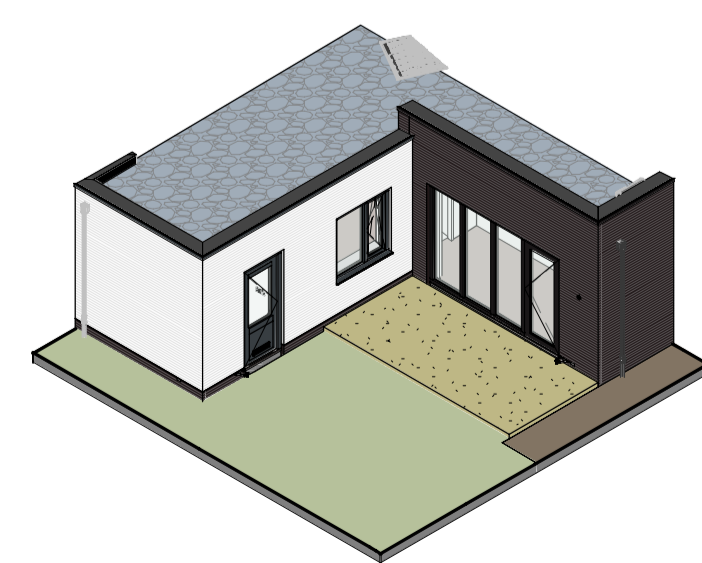

3D View - Optie 01.02