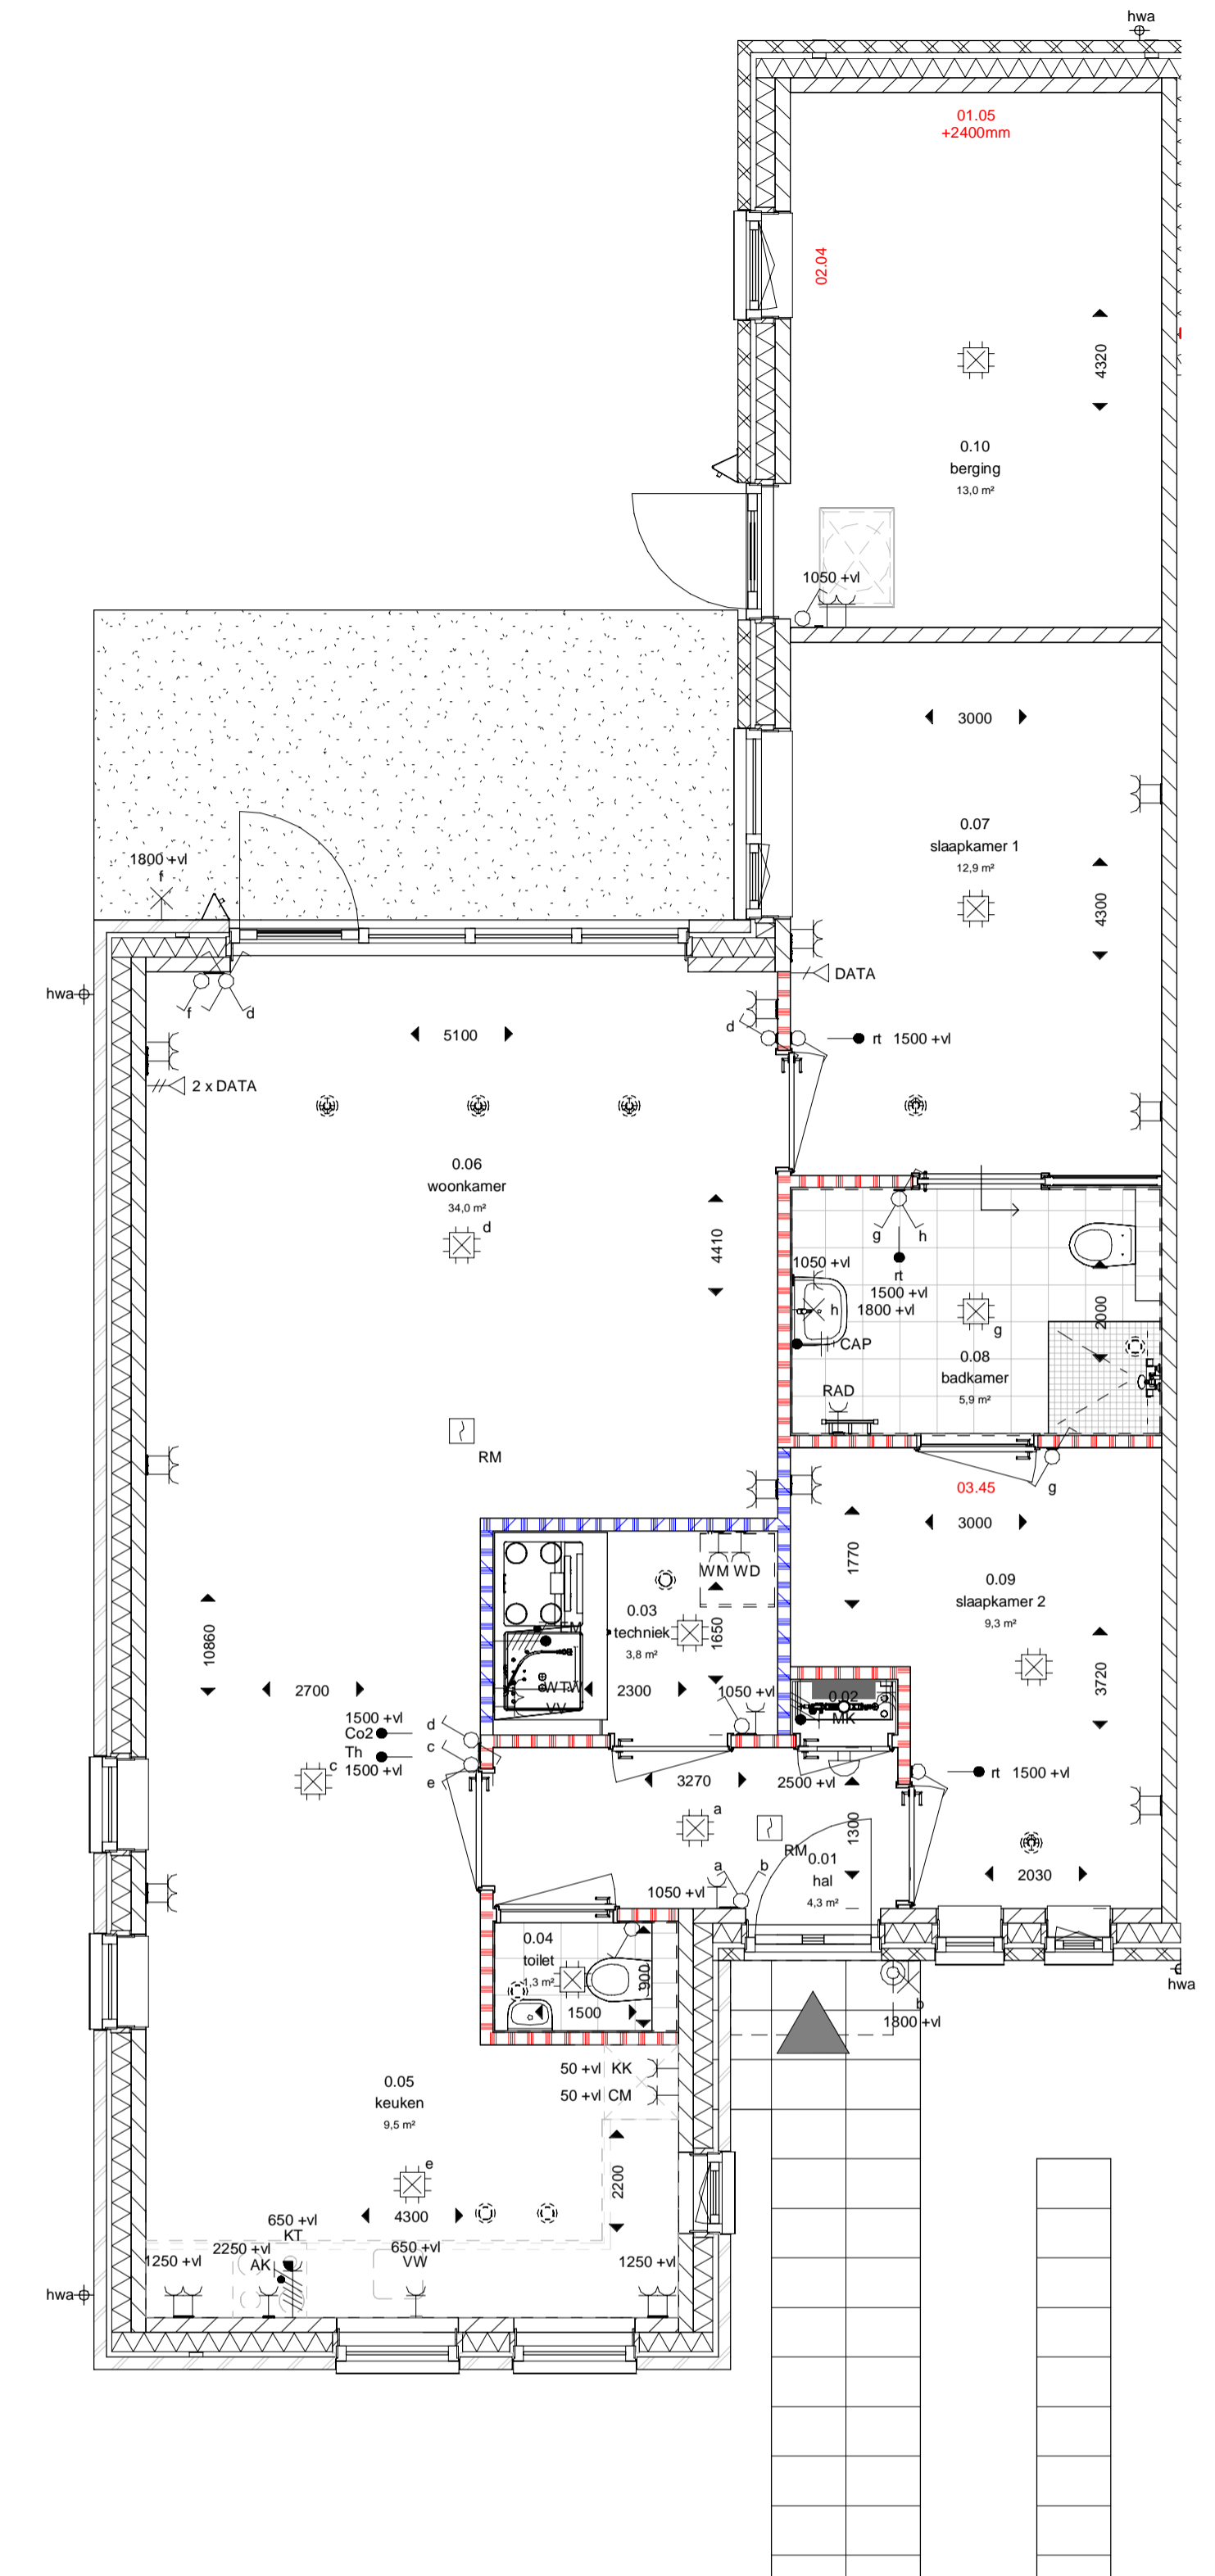

Opties type A / A1

18-5-2021 datum
M. ter Stal modelleur
project Thuis in Buitenwoel
projectnr VC210002
schaal 1:100
fase verkoop
bladnummer VT-100_opties 04-06