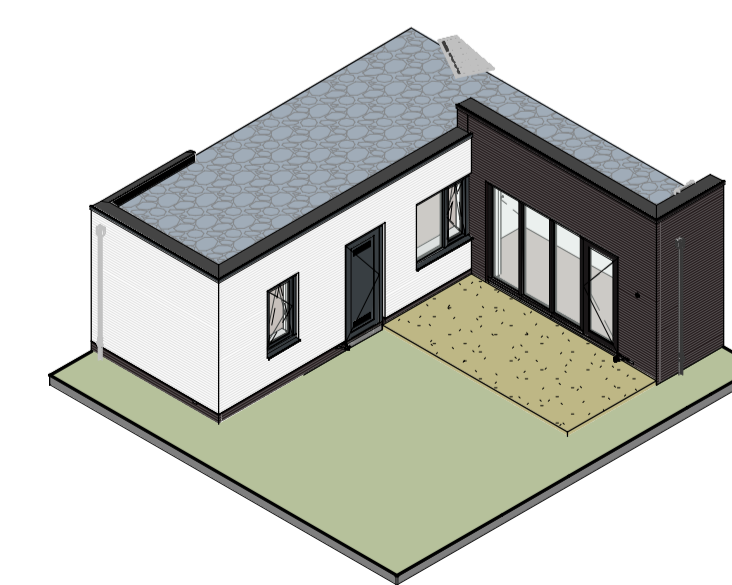

3D View - Optie 01.05 / 02.04

Opties type A / A1

18-5-2021 datum
M. ter Stal modelleur
project Thuis in Buitenwoel
projectnr VC210002
schaal 1:100
fase verkoop
bladnummer VT-100_opties 04-06