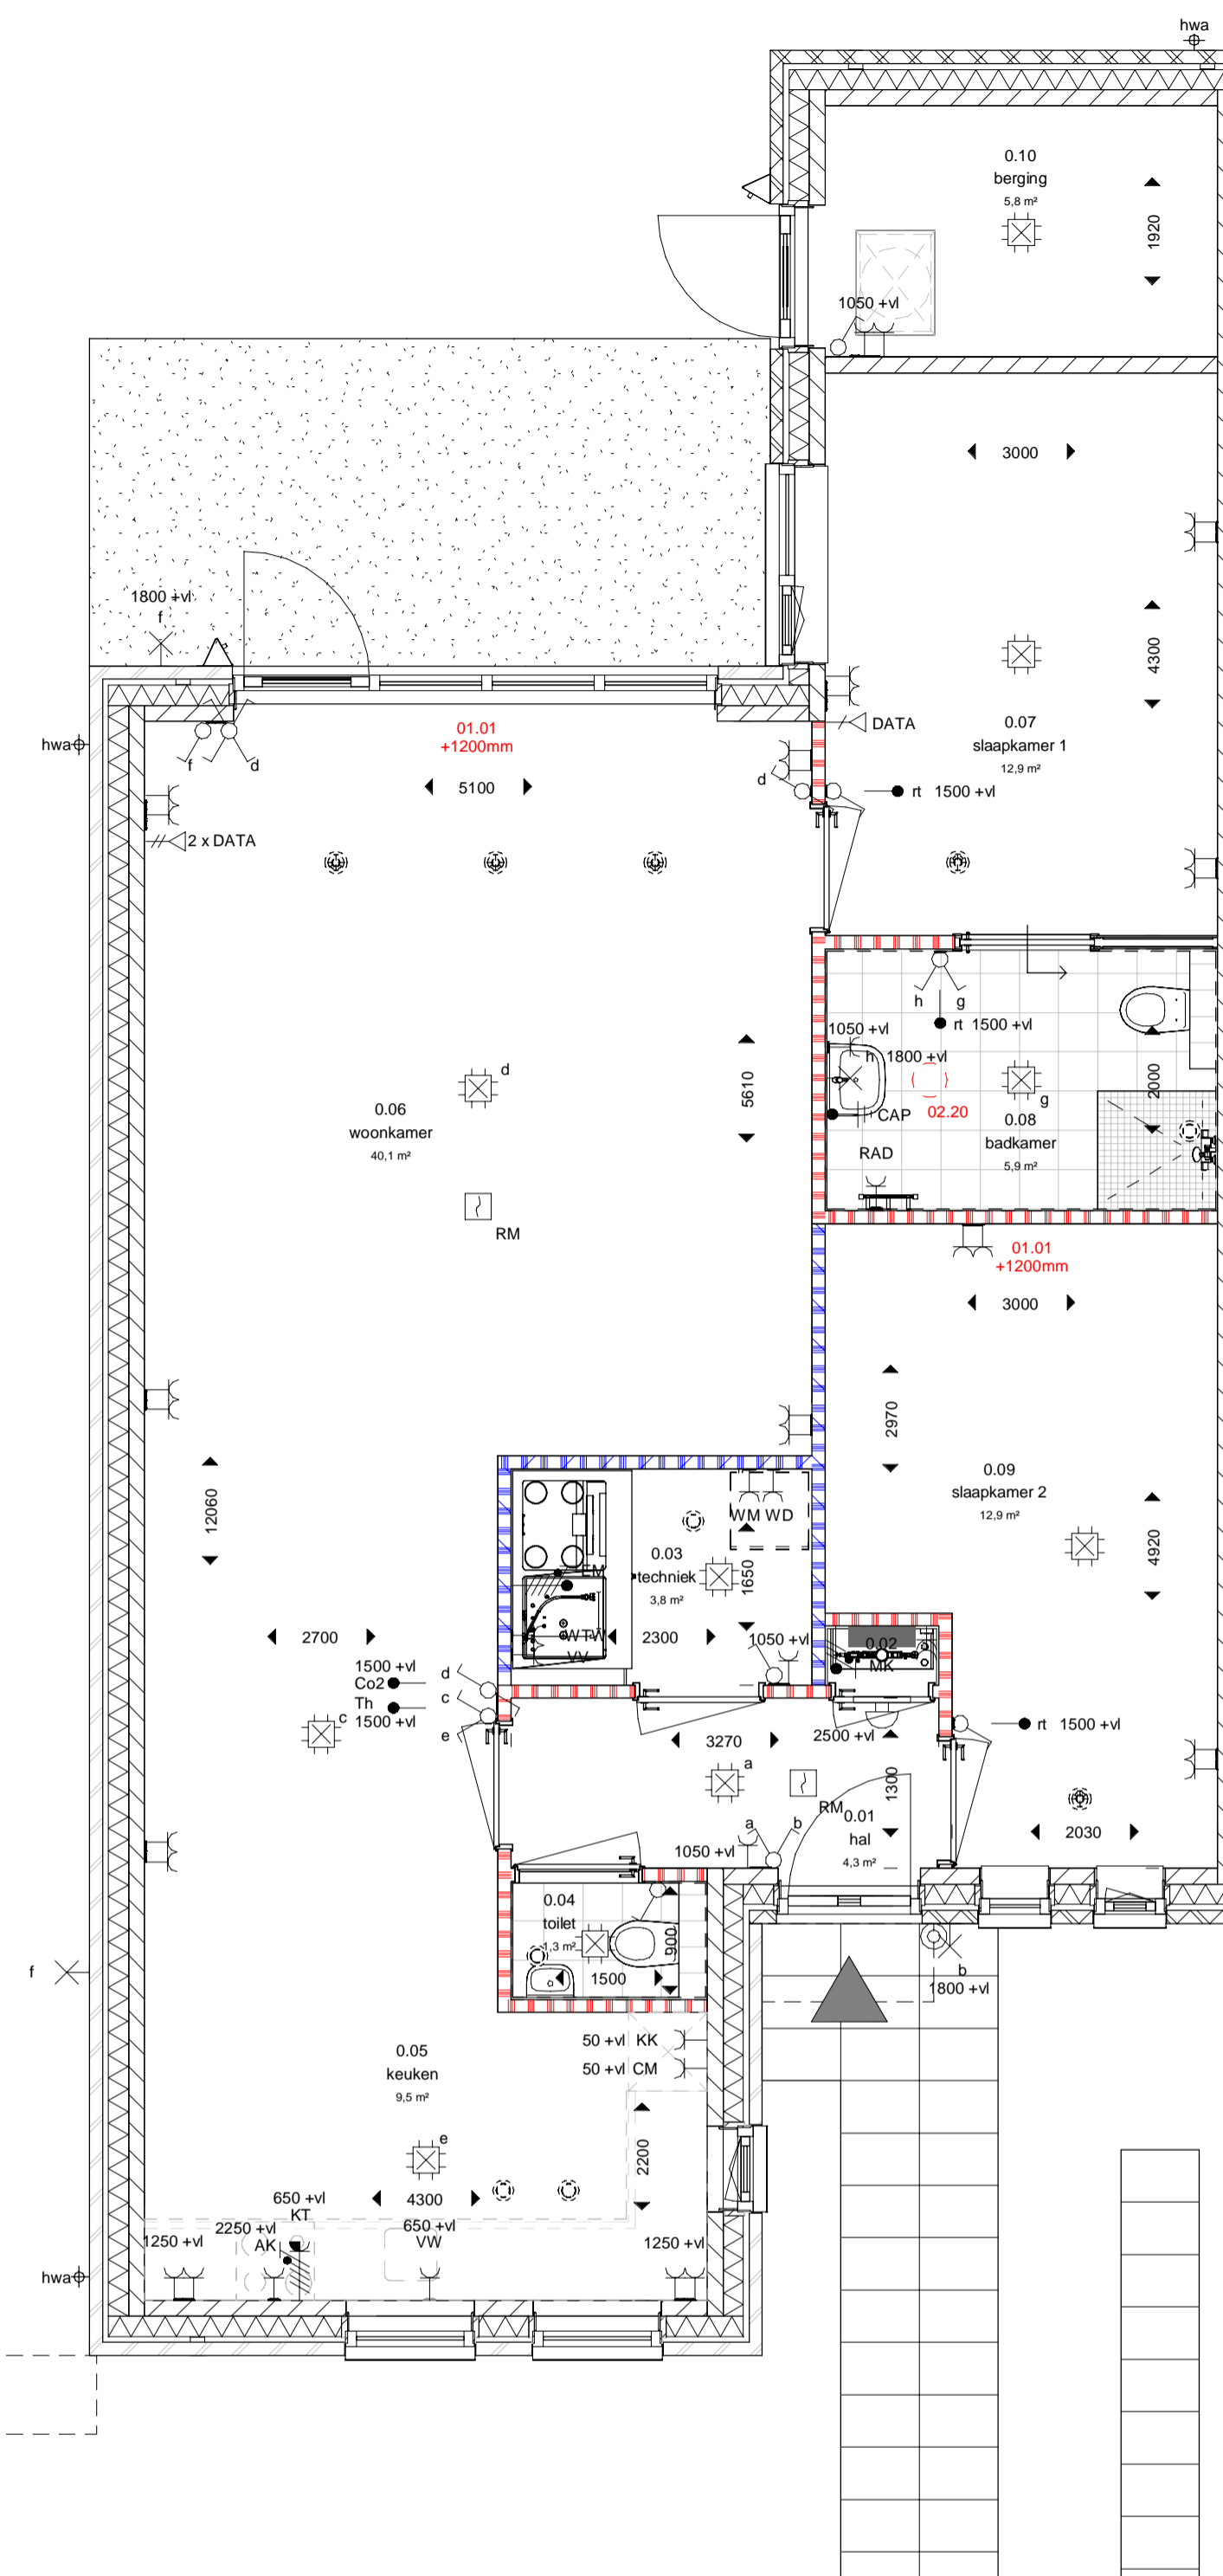

Opties type A / A1

18-5-2021 M. ter Stal
datum modelleur

project Thuis in Buitenwoel
projectnr VC210002
schaal 1:100
fase verkoop

bladnummer VT-100_opties 01-03