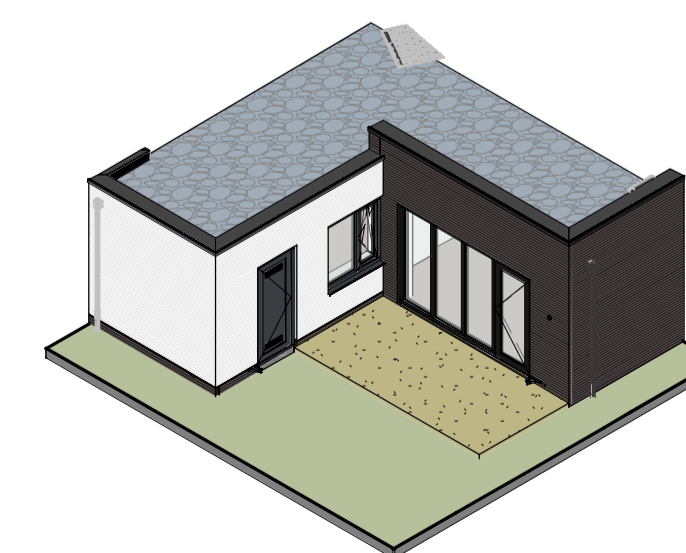

3D View - Optie 01.01