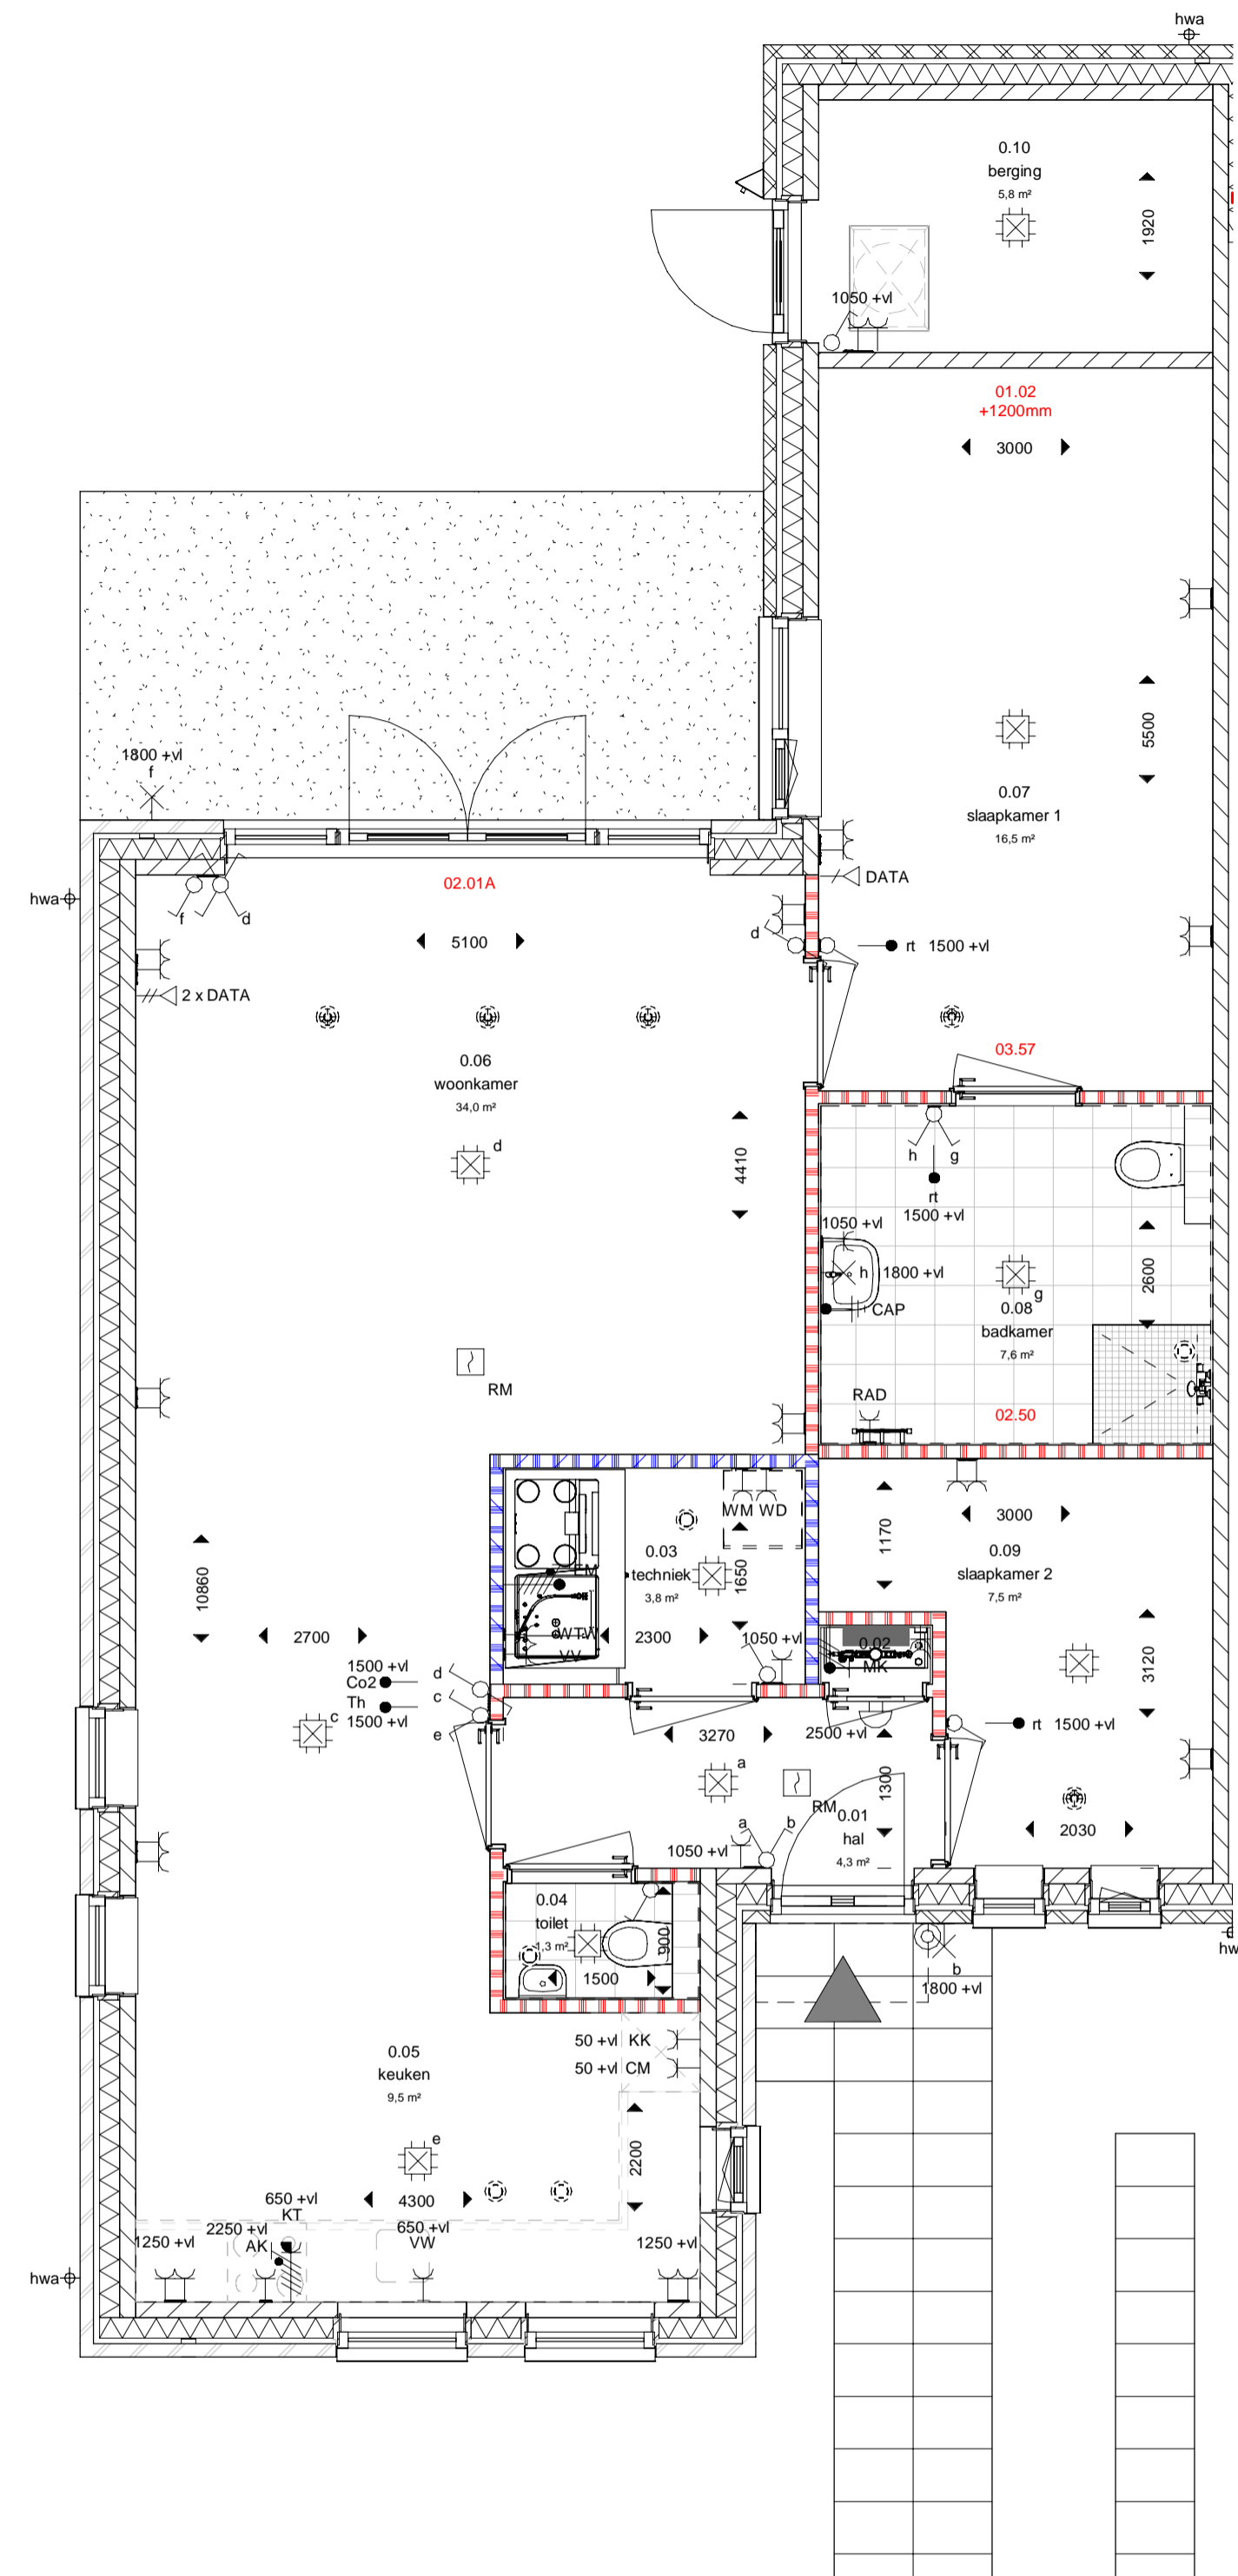

Opties type A / A1

18-5-2021 datum
M. ter Stal modelleur
project Thuis in Buitenwoel
projectnr VC210002
schaal 1:100
fase verkoop
bladnummer VT-100_opties 04-06