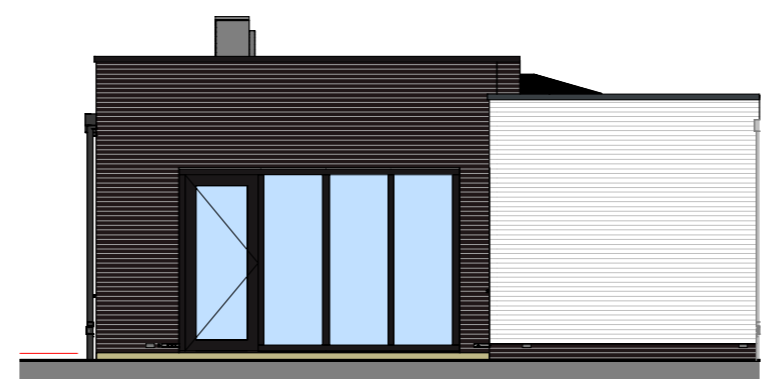

plattegrond  
1 : 50

voorgevel  
1 : 100

achtergevel  
1 : 100

dak  
1 : 100

linkergevel  
1 : 100

rechtergevel  
1 : 100

**VAZET**

18-5-2021 datum  
M. ter Stal modelleur

project Thuis in Buitenwoel  
projectnr. VC210002  
schaal 1:100/1:50  
fase verkoop

bladnummer  
VT-100-06\_type A

De genoemde maten zijn circa maten, aangeduid in millimeters.