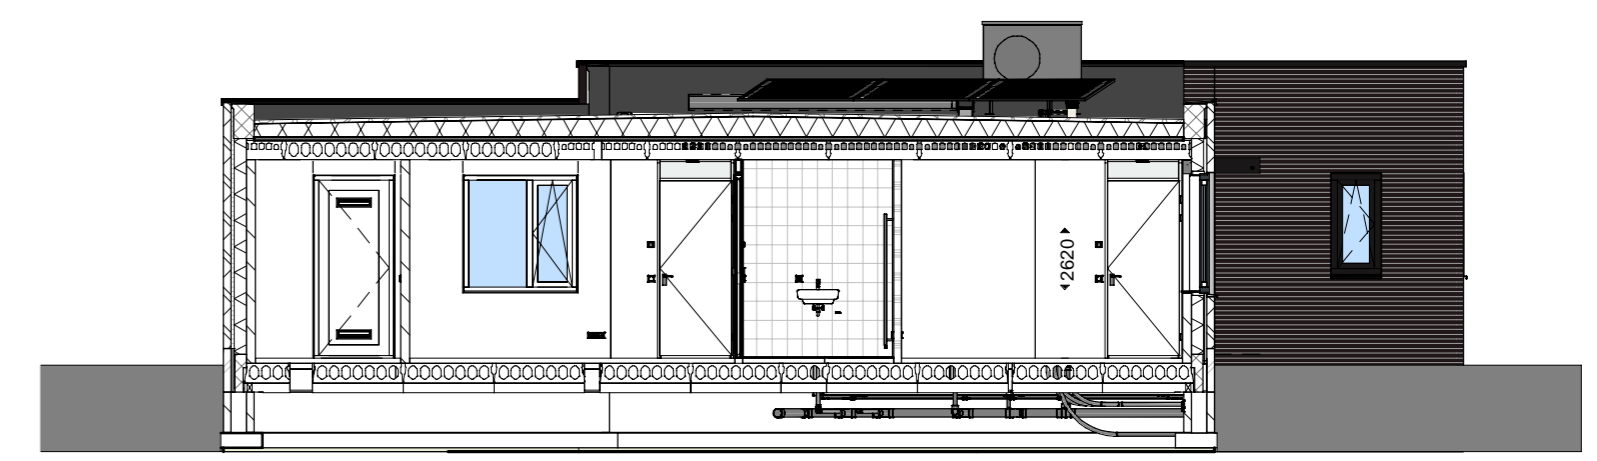

plattegrond  
1 : 50

voorgevel  
1 : 100

achtergevel  
1 : 100

dak  
1 : 100

linkergevel  
1 : 100

rechtergevel  
1 : 100

**VAZET**

18-5-2021 datum  
M. ter Stal modelleur

project Thuis in Buitenwoel  
projectnr. VC210002  
schaal 1:100/1:50  
fase verkoop

bladnummer  
VT-100-06\_type A

De genoemde maten zijn circa maten, aangeduid in millimeters.