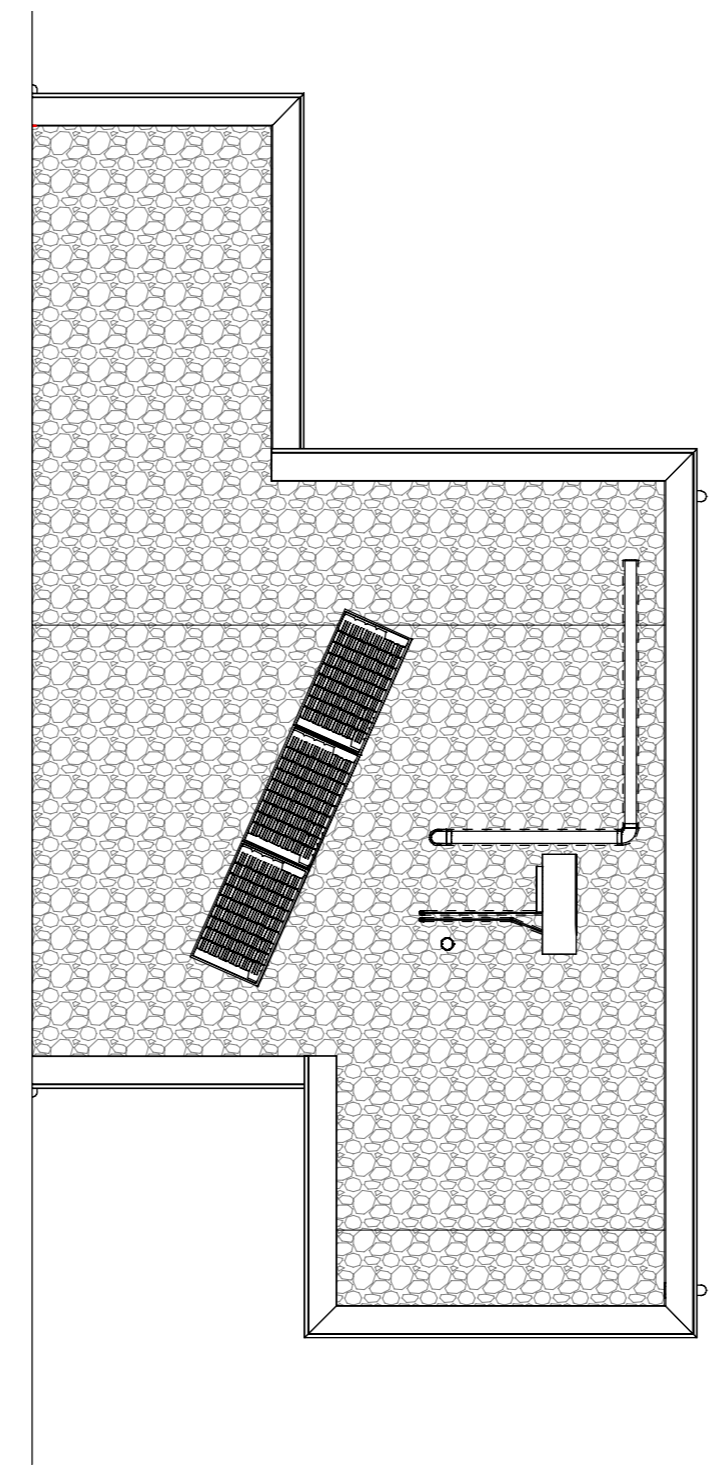

plattegrond  
1 : 50

voorgevel  
1 : 100

achtergevel  
1 : 100

dak  
1 : 100

linkergevel  
1 : 100

rechtergevel  
1 : 100

**VAZET**

18-5-2021 datum  
M. ter Stal modelleur

project Thuis in Buitenwoel  
projectnr. VC210002  
schaal 1:100/1:50  
fase verkoop

bladnummer  
VT-100-06\_type A

De genoemde maten zijn circa maten, aangeduid in millimeters.