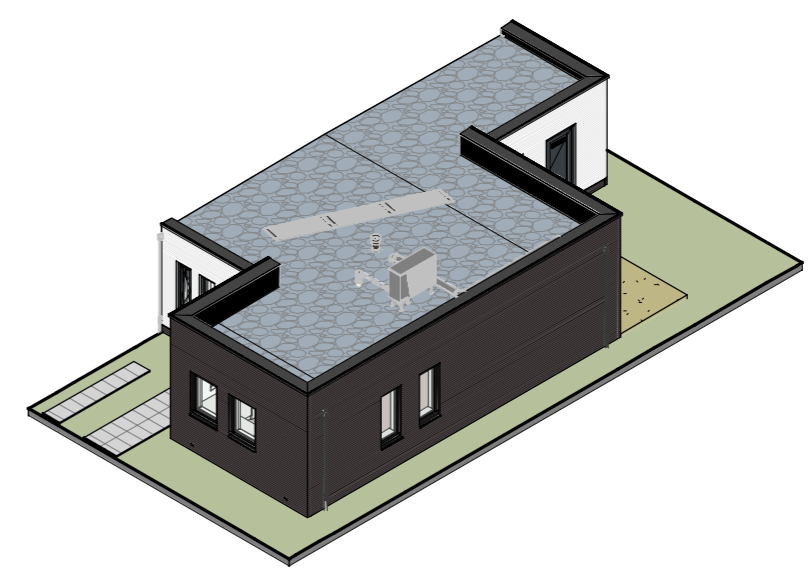

plattegrond  
1 : 50

voorgevel  
1 : 100

achtergevel  
1 : 100

dak  
1 : 100

linkergevel  
1 : 100

rechtergevel  
1 : 100

**VAZET**

18-5-2021 datum  
M. ter Stal modelleur

project Thuis in Buitenwoel  
projectnr. VC210002  
schaal 1:100/1:50  
fase verkoop

bladnummer  
VT-100-06\_type A

De genoemde maten zijn circa maten, aangeduid in millimeters.