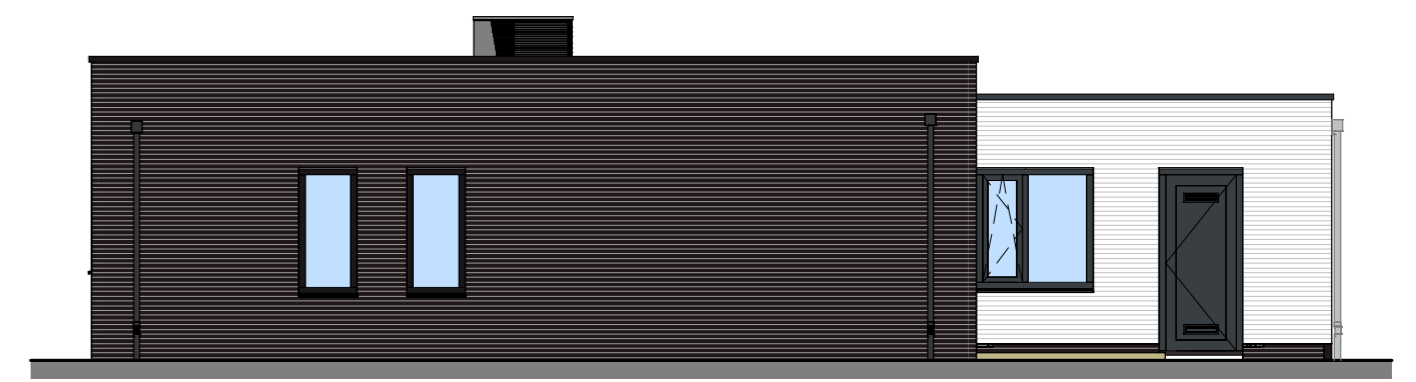

plattegrond  
1 : 50

voorgevel  
1 : 100

achtergevel  
1 : 100

dak  
1 : 100

linkergevel  
1 : 100

rechtergevel  
1 : 100

**VAZET**

18-5-2021 datum  
M. ter Stal modelleur

project Thuis in Buitenwoel  
projectnr. VC210002  
schaal 1:100/1:50  
fase verkoop

bladnummer  
VT-100-06\_type A

De genoemde maten zijn circa maten, aangeduid in millimeters.