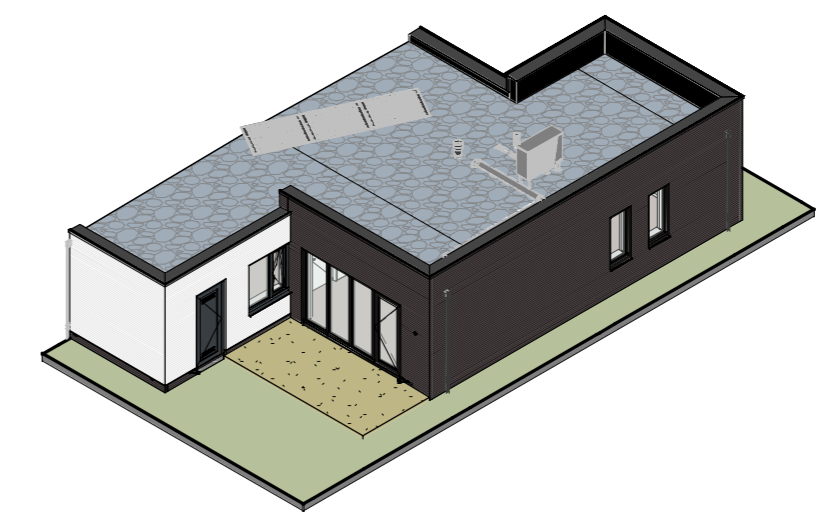

plattegrond
1: 50

dak
1: 100

achtergevel
1: 100

voorgevel
1: 100

linkergevel
1: 100

rechtergevel
1: 100

18-5-2021
datum M. ter Stal
modelleur

project Thuis in Buitenwoel
projectnr. VC210002
schaal 1:100/1:50
fase verkoop