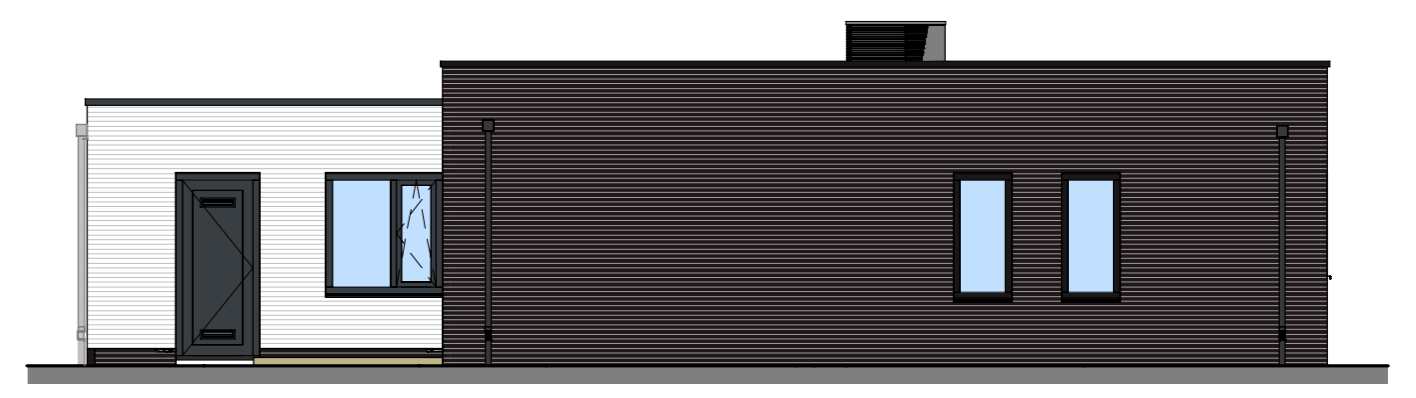

plattegrond
1: 50

dak
1: 100

achtergevel
1: 100

voorgevel
1: 100

linkergevel
1: 100

rechtergevel
1: 100

18-5-2021
datum M. ter Stal
modelleur

project Thuis in Buitenwoel
projectnr. VC210002
schaal 1:100/1:50
fase verkoop

bladnummer
VT-100-05_type A

De genoemde maten zijn circa maten, aangeduid in millimeters.