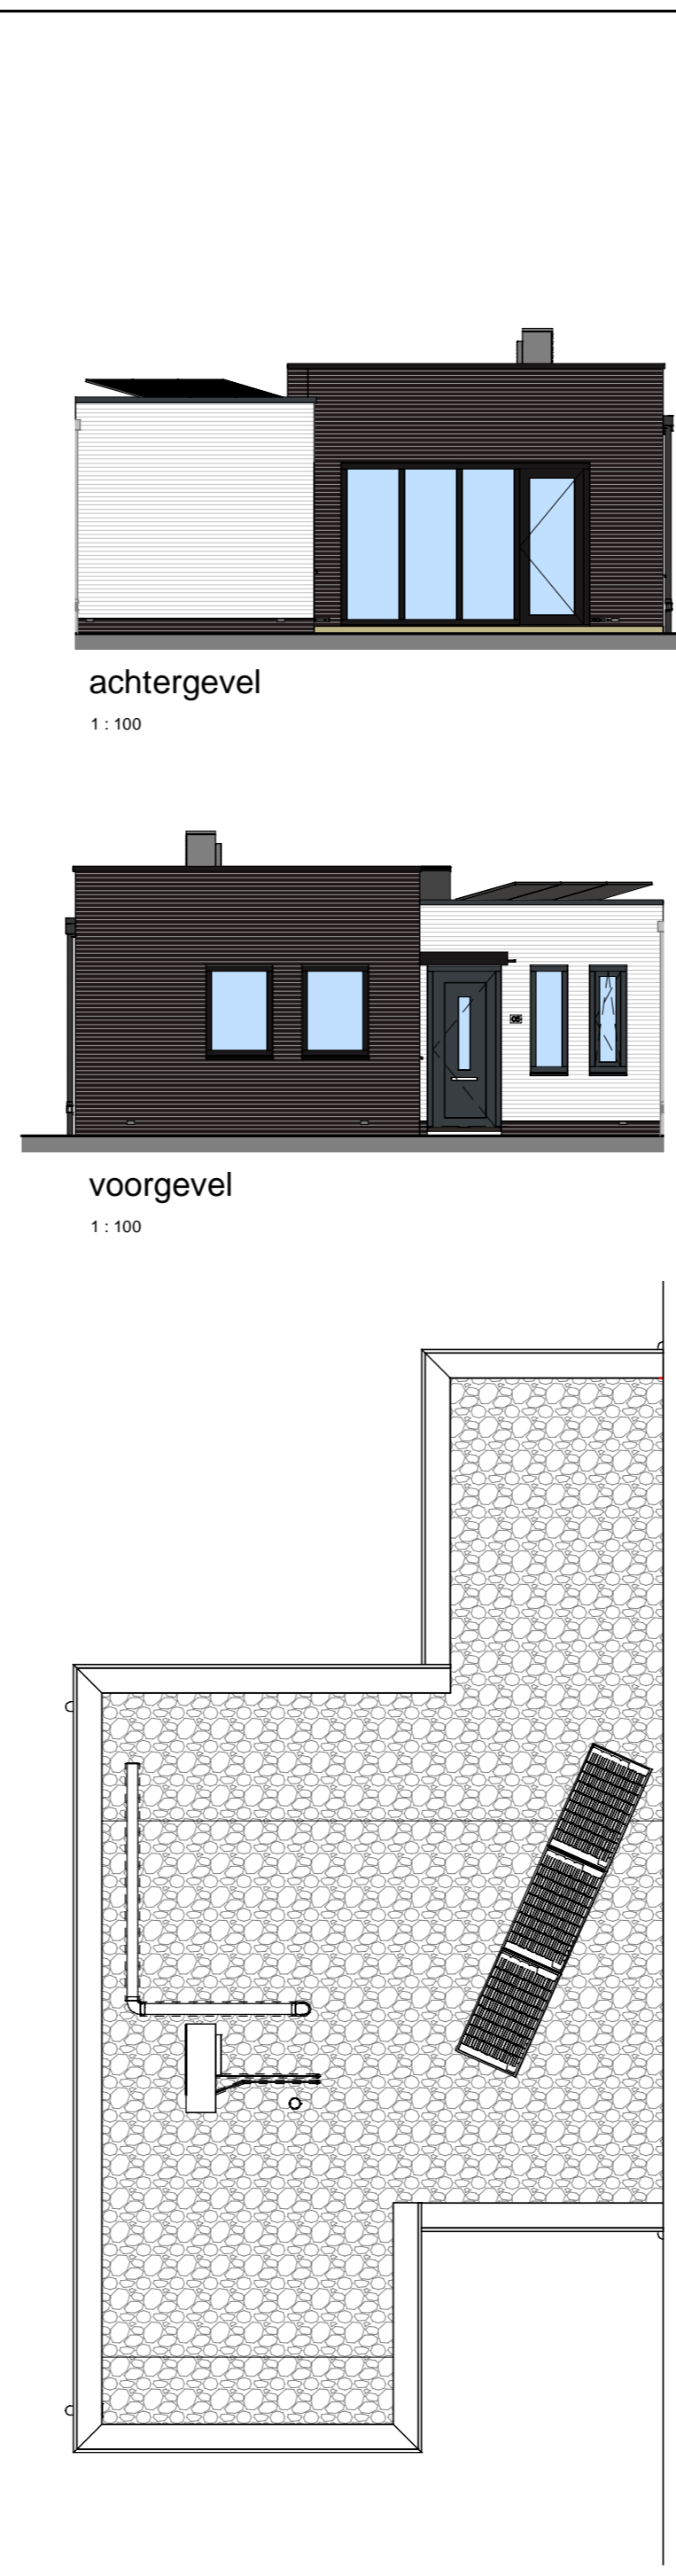

plattegrond
1: 50

dak
1: 100

achtergevel
1: 100

voorgevel
1: 100

linkergevel
1: 100

rechtergevel
1: 100

18-5-2021
datum M. ter Stal
modelleur

project Thuis in Buitenwoel
projectnr. VC210002
schaal 1:100/1:50
fase verkoop

bladnummer
VT-100-05_type A

De genoemde maten zijn circa maten, aangeduid in millimeters.