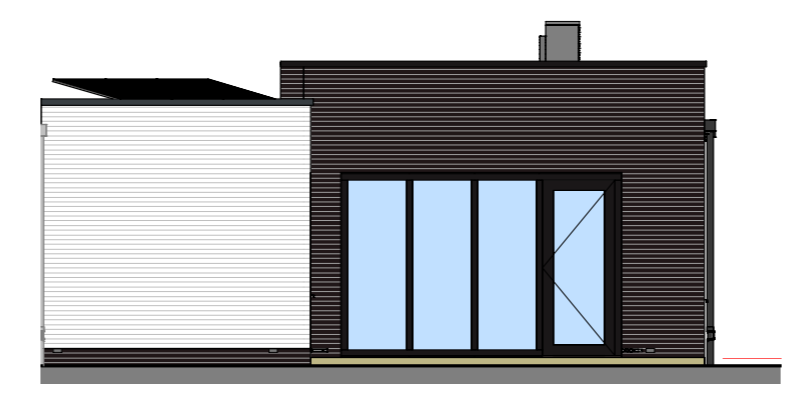

plattegrond
1: 50

dak
1: 100

achtergevel
1: 100

voorgevel
1: 100

linkergevel
1: 100

rechtergevel
1: 100

18-5-2021
datum M. ter Stal
modelleur

project Thuis in Buitenwoel
projectnr. VC210002
schaal 1:100/1:50
fase verkoop

bladnummer
VT-100-05_type A

De genoemde maten zijn circa maten, aangeduid in millimeters.