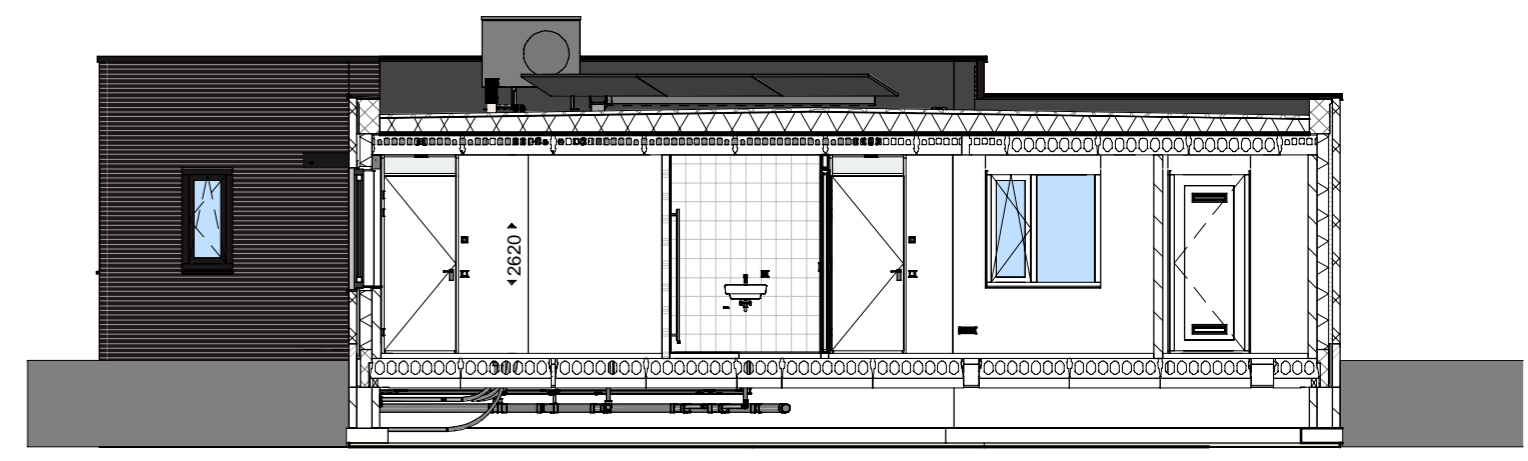

plattegrond
1: 50

dak
1: 100

achtergevel
1: 100

voorgevel
1: 100

linkergevel
1: 100

rechtergevel
1: 100

18-5-2021
datum M. ter Stal
modelleur

project Thuis in Buitenwoel
projectnr. VC210002
schaal 1:100/1:50
fase verkoop

bladnummer
VT-100-05_type A

De genoemde maten zijn circa maten, aangeduid in millimeters.