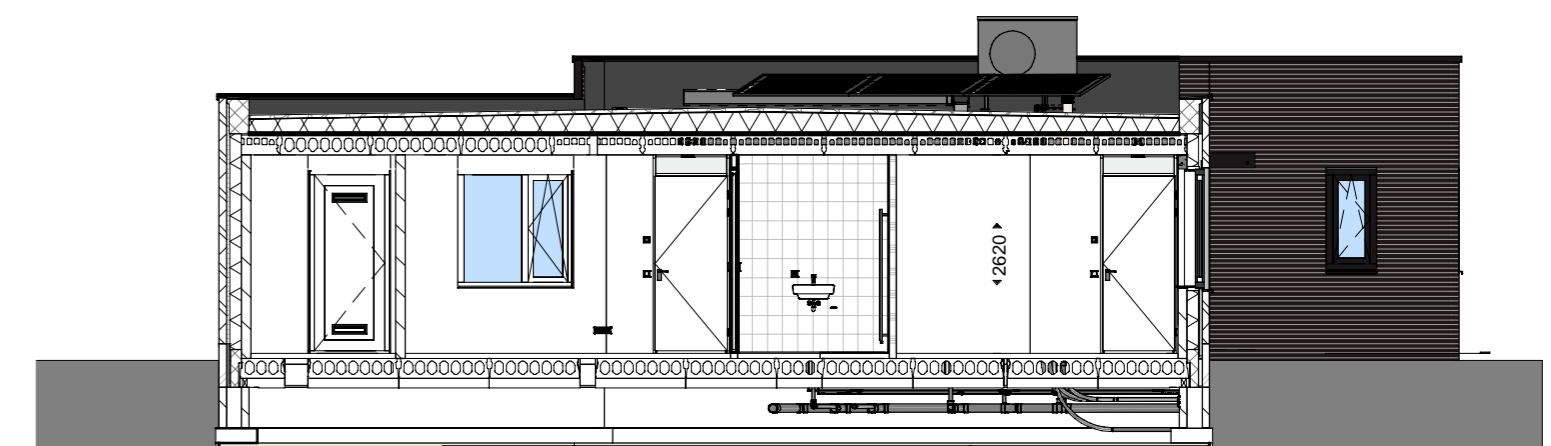

plattegrond  
1 : 50

voorgevel  
1 : 100

rechtergevel  
1 : 100

achtergevel  
1 : 100

linkergevel  
1 : 100

dak  
1 : 100

**VAZET**

18-5-2021  
datum M. ter Stal  
modelleur

project Thuis in Buitenwoel  
projectnr. VC210002  
schaal 1:100/1:50  
fase verkoop

bladnummer  
VT-100-04\_type A

De genoemde maten zijn circa maten, aangeduid in millimeters.