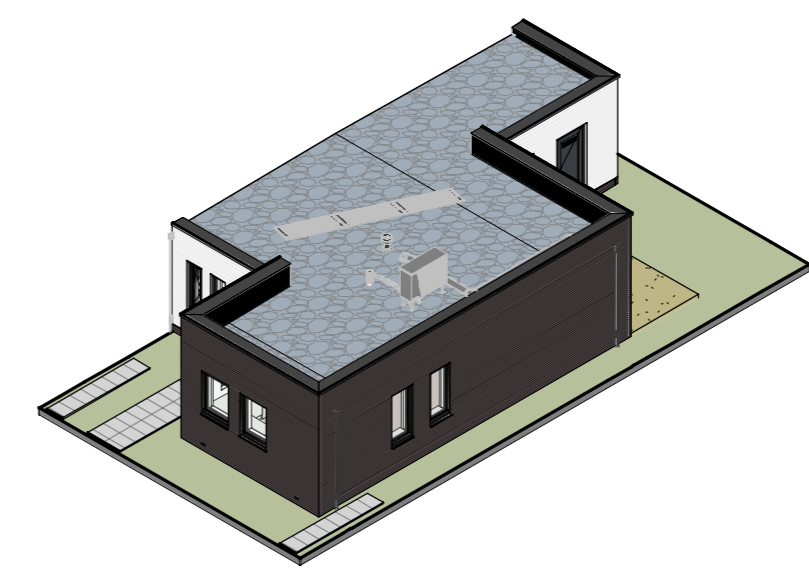

plattegrond  
1 : 50

voorgevel  
1 : 100

rechtergevel  
1 : 100

achtergevel  
1 : 100

linkergevel  
1 : 100

dak  
1 : 100

**VAZET**

18-5-2021  
datum M. ter Stal  
modelleur

project Thuis in Buitenwoel  
projectnr. VC210002  
schaal 1:100/1:50  
fase verkoop

bladnummer  
VT-100-04\_type A

De genoemde maten zijn circa maten, aangeduid in millimeters.