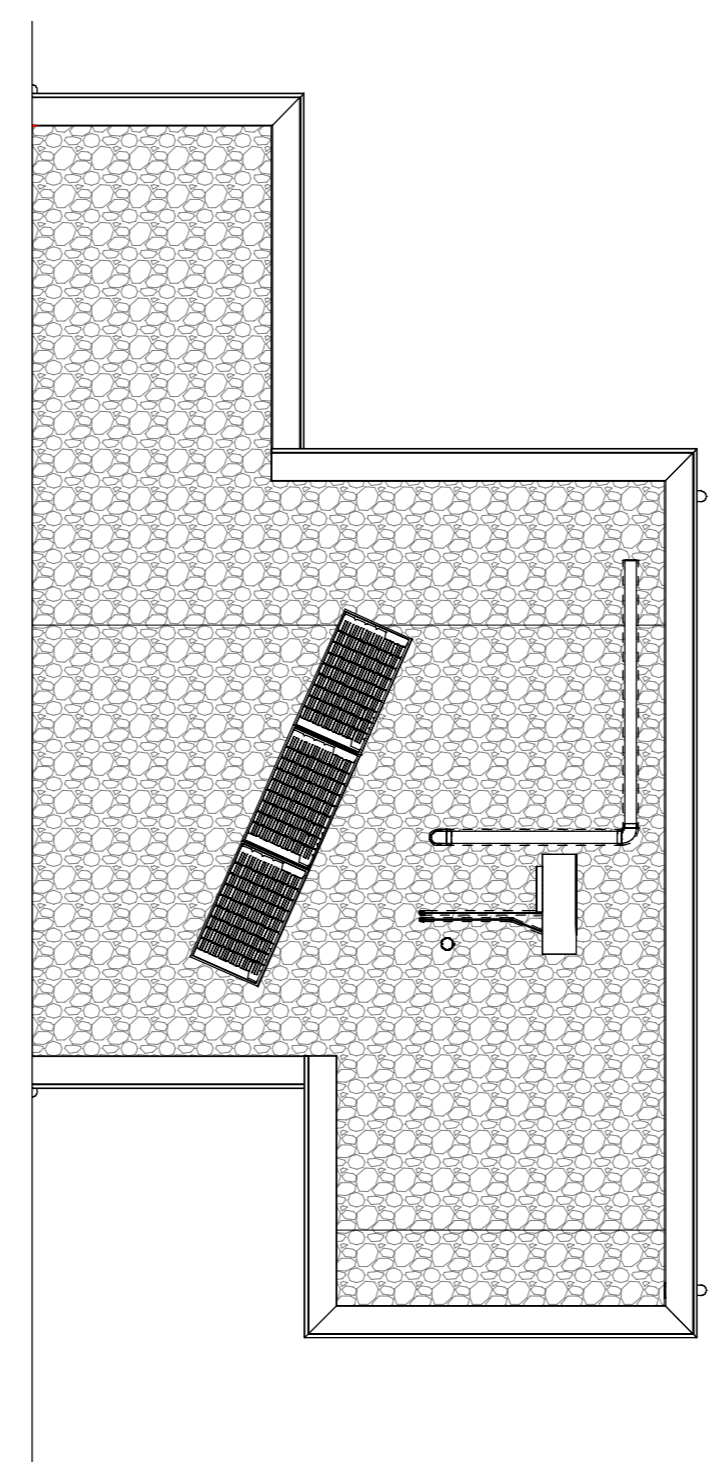

plattegrond  
1 : 50

voorgevel  
1 : 100

rechtergevel  
1 : 100

achtergevel  
1 : 100

linkergevel  
1 : 100

dak  
1 : 100

**VAZET**

18-5-2021  
datum M. ter Stal  
modelleur

project Thuis in Buitenwoel  
projectnr. VC210002  
schaal 1:100/1:50  
fase verkoop

bladnummer  
VT-100-04\_type A

De genoemde maten zijn circa maten, aangeduid in millimeters.