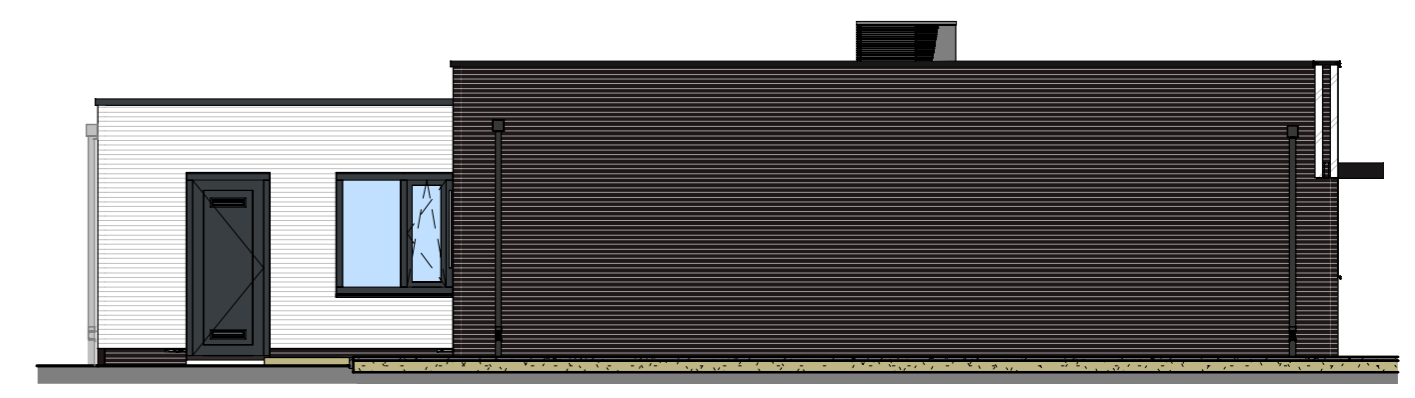

plattegrond  
1 : 50

voorgevel

linkergevel  
1 : 100

achtergevel  
1 : 100

rechtergevel  
1 : 100

dak  
1 : 100

18-5-2021  
datum  
M. ter Stal  
modelleur

project Thuis in Buitenwoel  
projectnr. VC210002  
schaal 1:100/1:50  
fase verkoop