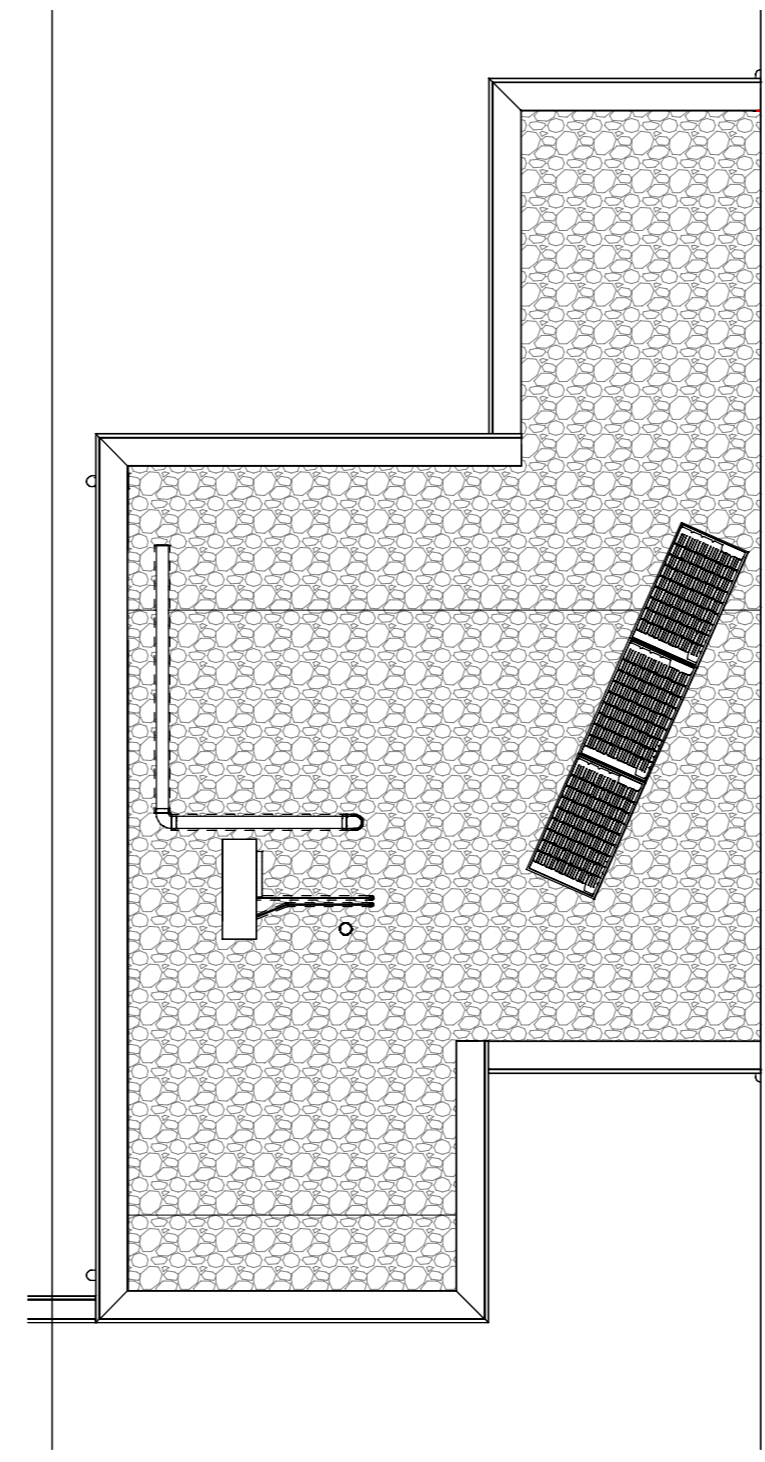

plattegrond  
1 : 50

voorgevel

linkergevel  
1 : 100

achtergevel  
1 : 100

rechtergevel  
1 : 100

dak  
1 : 100

18-5-2021  
datum  
M. ter Stal  
modelleur

project Thuis in Buitenwoel  
projectnr. VC210002  
schaal 1:100/1:50  
fase verkoop

bladnummer  
VT-100-03\_type A1

De genoemde maten zijn circa maten, aangeduid in millimeters.