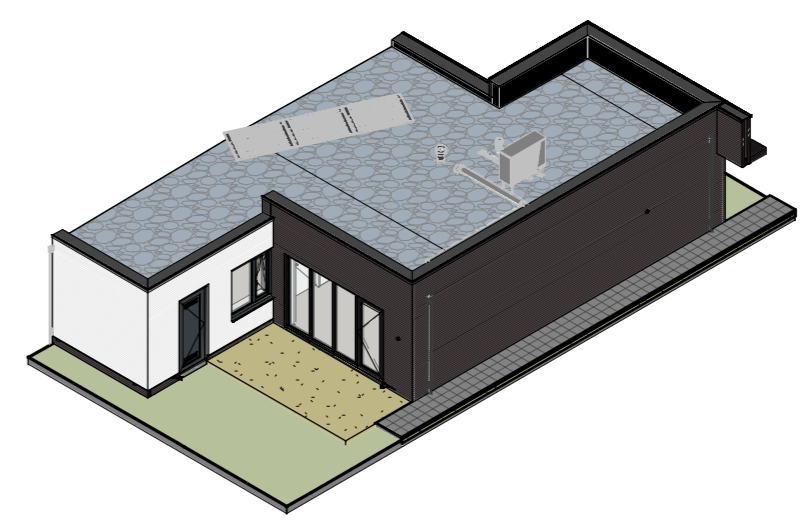

plattegrond  
1 : 50

voorgevel

linkergevel  
1 : 100

achtergevel  
1 : 100

rechtergevel  
1 : 100

dak  
1 : 100

18-5-2021  
datum  
M. ter Stal  
modelleur

project Thuis in Buitenwoel  
projectnr. VC210002  
schaal 1:100/1:50  
fase verkoop