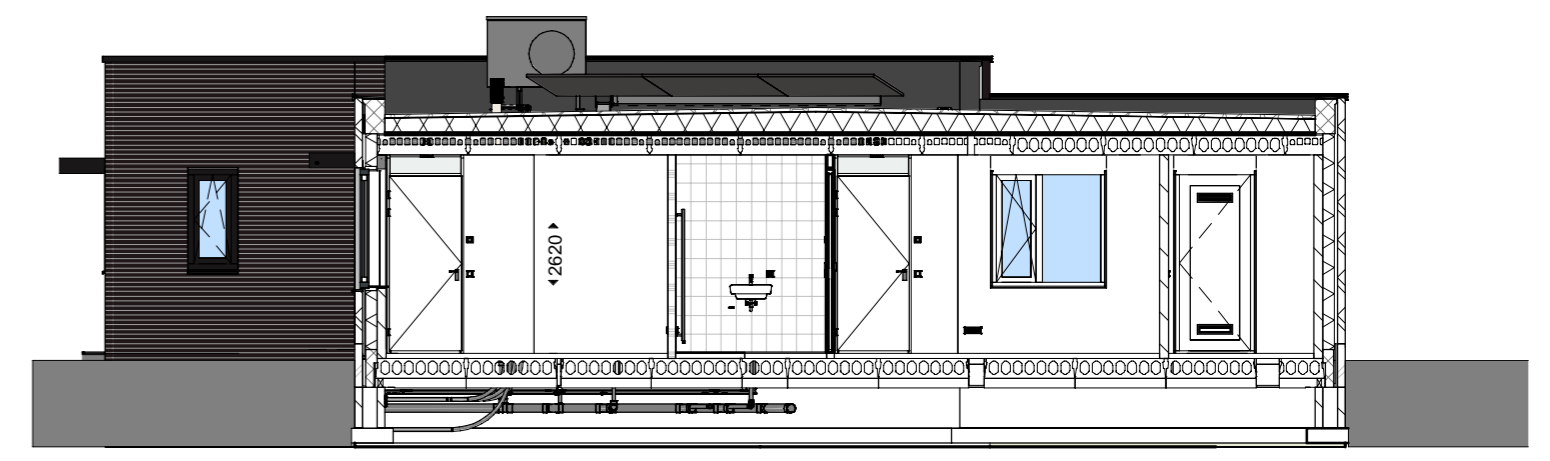

plattegrond  
1 : 50

voorgevel

linkergevel  
1 : 100

achtergevel  
1 : 100

rechtergevel  
1 : 100

dak  
1 : 100

18-5-2021  
datum  
M. ter Stal  
modelleur

project Thuis in Buitenwoel  
projectnr. VC210002  
schaal 1:100/1:50  
fase verkoop