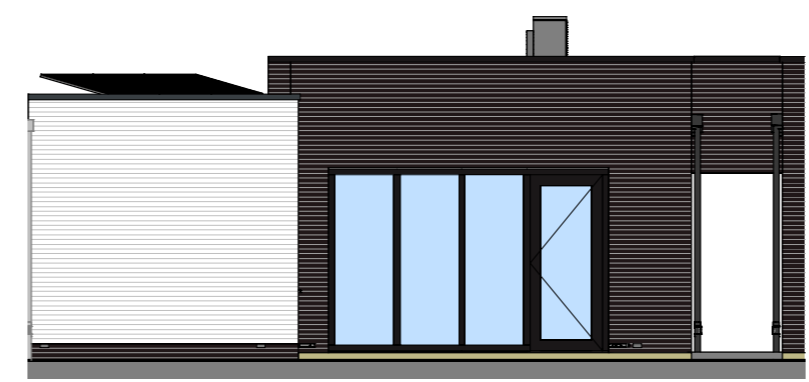

plattegrond  
1 : 50

voorgevel

linkergevel  
1 : 100

achtergevel  
1 : 100

rechtergevel  
1 : 100

dak  
1 : 100

18-5-2021  
datum  
M. ter Stal  
modelleur

project Thuis in Buitenwoel  
projectnr. VC210002  
schaal 1:100/1:50  
fase verkoop