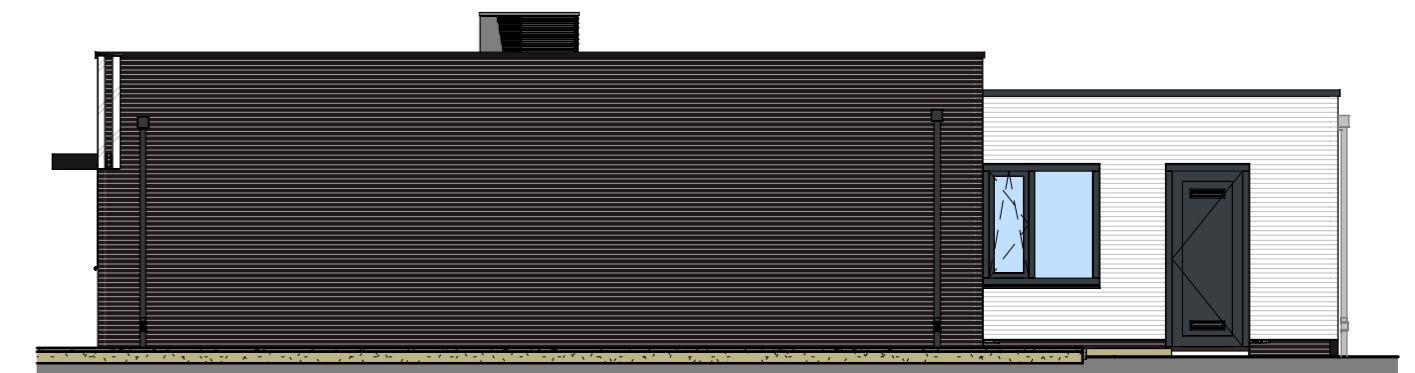

plattegrond

1 : 50

voorgevel

1 : 100

rechtergevel

1 : 100

achtergevel

1 : 100

linkergevel

1 : 100

dak

1 : 100

18-5-2021
datum

M. ter Stal
modelleur

project Thuis in Buitenwoel
projectnr. VC210002
schaal 1:100/1:50
fase verkoop

bladnummer
VT-100-02_type A1