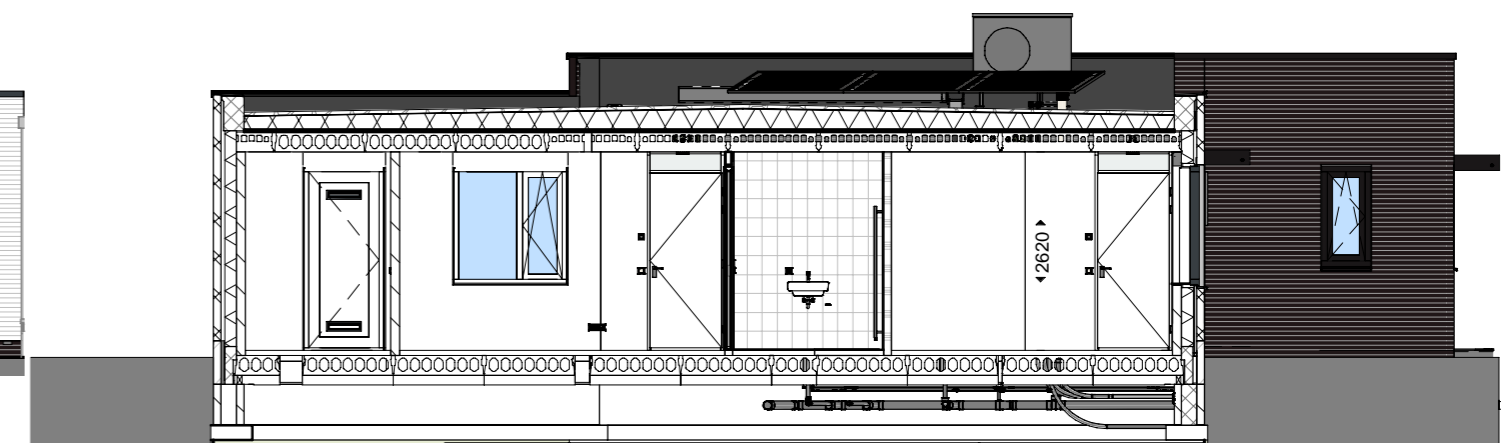

plattegrond

1 : 50

voorgevel

1 : 100

rechtergevel

1 : 100

achtergevel

1 : 100

linkergevel

1 : 100

dak

1 : 100

18-5-2021
datum

M. ter Stal
modelleur

project Thuis in Buitenwoel
projectnr. VC210002
schaal 1:100/1:50
fase verkoop

bladnummer
VT-100-02_type A1