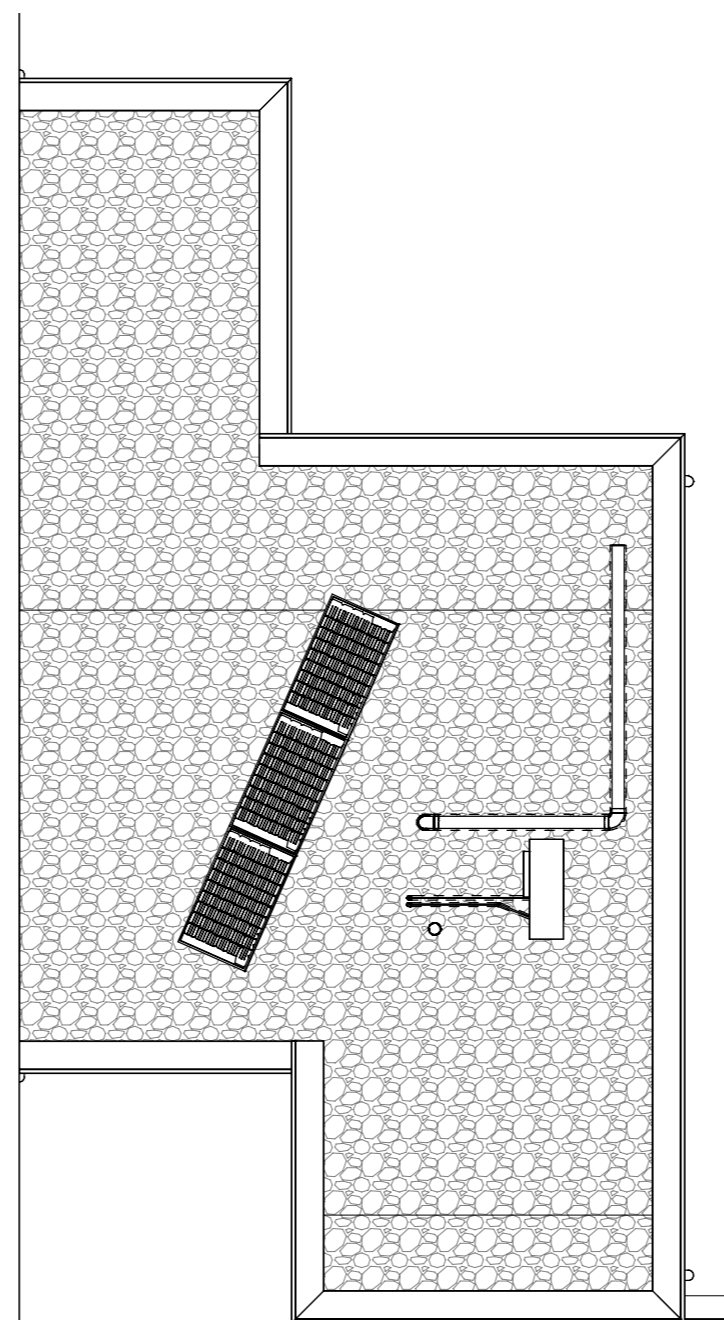

plattegrond

1 : 50

voorgevel

1 : 100

rechtergevel

1 : 100

achtergevel

1 : 100

linkergevel

1 : 100

dak

1 : 100

18-5-2021
datum

M. ter Stal
modelleur

project Thuis in Buitenwoel
projectnr. VC210002
schaal 1:100/1:50
fase verkoop

bladnummer
VT-100-02_type A1