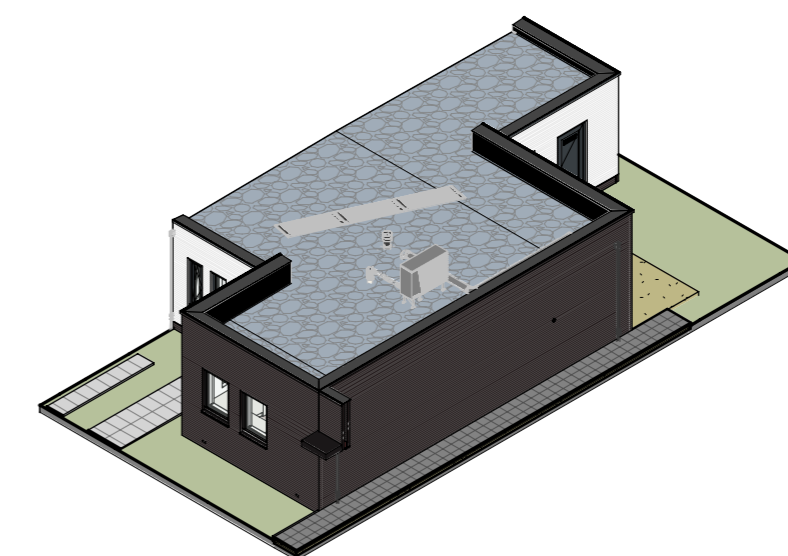

plattegrond

1 : 50

voorgevel

1 : 100

rechtergevel

1 : 100

achtergevel

1 : 100

linkergevel

1 : 100

dak

1 : 100

18-5-2021
datum

M. ter Stal
modelleur

project Thuis in Buitenwoel
projectnr. VC210002
schaal 1:100/1:50
fase verkoop

bladnummer
VT-100-02_type A1