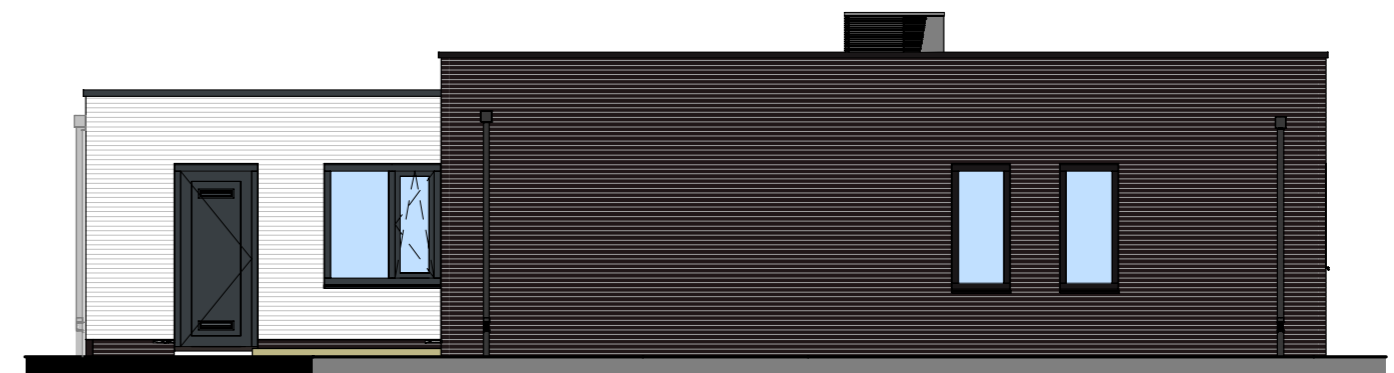

plattegrond
1 : 50

voorgevel
1 : 100

linkergevel
1 : 100

achtergevel
1 : 100

rechtergevel
1 : 100

dak
1 : 100

VAZET

18-5-2021
datum M. ter Stal
modelleur

project Thuis in Buitenwoel
projectnr. VC210002
schaal 1:100/1:50
fase verkoop

bladnummer
VT-100-01_type A

De genoemde maten zijn circa maten, aangeduid in millimeters.