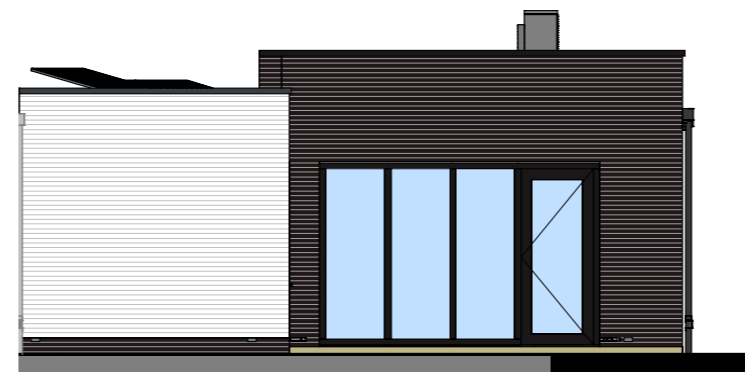

plattegrond
1 : 50

voorgevel
1 : 100

linkergevel
1 : 100

achtergevel
1 : 100

rechtergevel
1 : 100

dak
1 : 100

VAZET

18-5-2021
datum M. ter Stal
modelleur

project Thuis in Buitenwoel
projectnr. VC210002
schaal 1:100/1:50
fase verkoop

bladnummer
VT-100-01_type A

De genoemde maten zijn circa maten, aangeduid in millimeters.