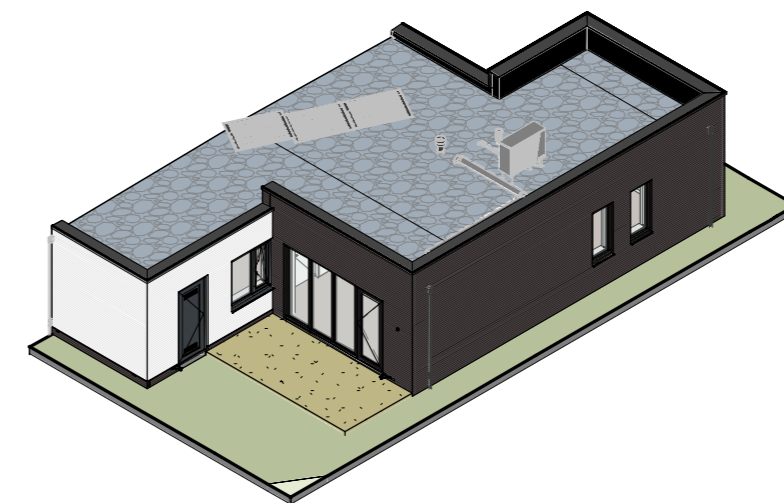

plattegrond
1 : 50

voorgevel
1 : 100

linkergevel
1 : 100

achtergevel
1 : 100

rechtergevel
1 : 100

dak
1 : 100

VAZET

18-5-2021
datum M. ter Stal
modelleur

project Thuis in Buitenwoel
projectnr. VC210002
schaal 1:100/1:50
fase verkoop

bladnummer
VT-100-01_type A

De genoemde maten zijn circa maten, aangeduid in millimeters.