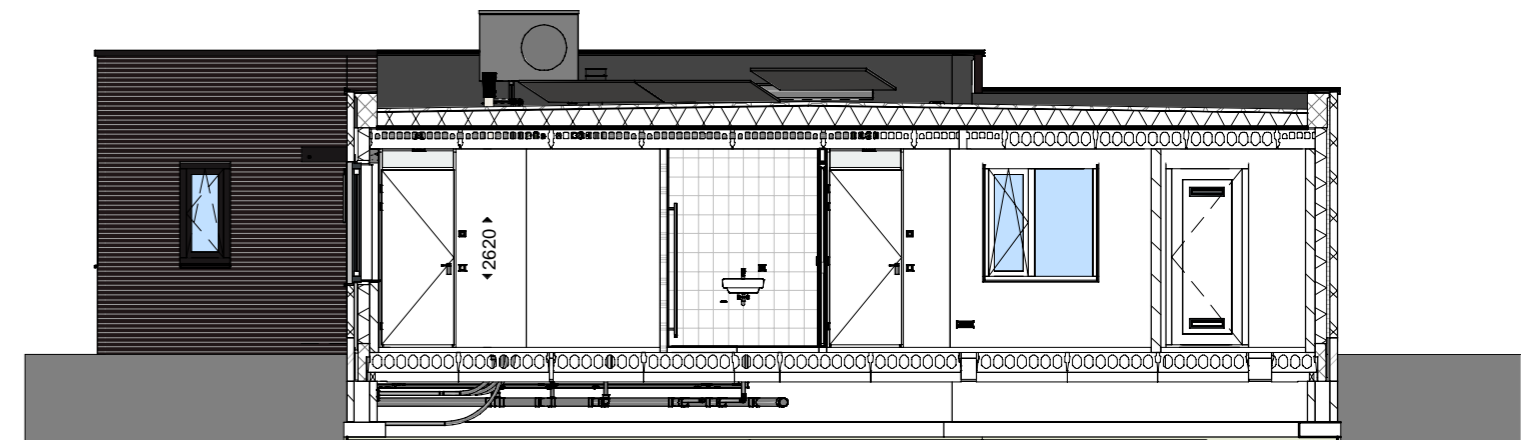

plattegrond
1 : 50

voorgevel
1 : 100

linkergevel
1 : 100

achtergevel
1 : 100

rechtergevel
1 : 100

dak
1 : 100

VAZET

18-5-2021
datum M. ter Stal
modelleur

project Thuis in Buitenwoel
projectnr. VC210002
schaal 1:100/1:50
fase verkoop

bladnummer
VT-100-01_type A

De genoemde maten zijn circa maten, aangeduid in millimeters.